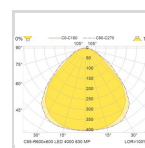

Elnummer 3330290

Lagerkategori A

Dimensjoner

Nettovekt:	7,1
Bruttovekt (kg):	7,1
Lengde (mm):	594
Bredde (mm):	594
Høyde (mm):	25

Optikk

Optikk:	MP - mikropriamatisk
Avdeknings materiale:	Akryl
Lysfordeling Opp/Ned:	0/100