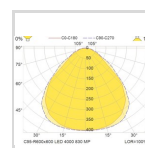

C95-R

C95229714

C95-R600x600 LED 4000 HF 830 SPR-SEN LI/O MP

GlamoX C95 er en familie av high end interiørarmaturer. Familien kjennetegnes av en ren, minimalistisk design og fullt belyste flater. [Vis beskrivelsestekst >](#)

Elnummer 3330291

Lagerkategori C

Teknisk data

IP klasse:	40
IK klasse:	7
Maksimal omgivelsestemperatur (Ta=°C):	35

Dimensjoner

Nettovekt:	0
Bruttovekt (kg):	7,1
Lengde (mm):	594
Bredde (mm):	594
Høyde (mm):	25

Elektriske data

Spenning fra (V):	220
Spenning til (V) :	240
Frekvens (Hz):	50
Maksimal frekvens (Hz):	60
Totalt effektforbruk (W):	29
Antall armaturer på automatsikring 10A type B (80% belastning):	10

Armaturområde

Materiale

Farge

Optikk

Optikk MP - n

Avdeknings materiale

Lysfordeling Opp/Ned

Driver

Driver H

Antall LED drivere

Elektrisk tilbehør SPR-SEN (PIR-sensor, ON /

Lystekniske data

Lyskilde

Fargegjengivelse og fargetemperatur

Lumen Ut

MacAdam step