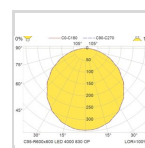

Elnummer 3330292

Lagerkategori B

Dimensjoner

Nettovekt:	7,1
Bruttovekt (kg):	7,1
Lengde (mm):	594
Bredde (mm):	594
Høyde (mm):	25

Optikk

Optikk:	OP - opal
Avdeknings materiale:	Akryl
Lysfordeling Opp/Ned:	0/100