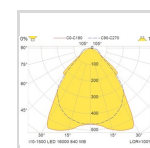

Lagerkategori **A**

Dimensjoner

Nettovekt:	3,2
Bruttovekt (kg):	3,52
Lengde (mm):	1559
Bredde (mm):	136
Høyde (mm):	121

Optikk

Optikk:	WB-bredstrålende
Reflektor materiale:	Sølvbelagt aluminium
Lysfordeling Opp/Ned:	0/100