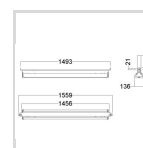

Lagerkategori **A**

Dimensjoner

Nettovekt:	3,2
Bruttovekt (kg):	3,52
Lengde (mm):	1559
Bredde (mm):	136
Høyde (mm):	121

Optikk

Optikk:	WB-bredstrålende
Reflektor materiale:	Sølvbelagt aluminium
Lysfordeling Opp/Ned:	0/100