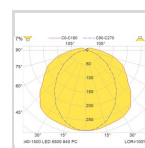

### Dimensjoner

Nettovekt:	2,3
Bruttovekt (kg):	2,46
Lengde (mm):	1573
Bredde (mm):	101
Høyde (mm):	101
CCmax (Opphengsavstand) (mm):	1100