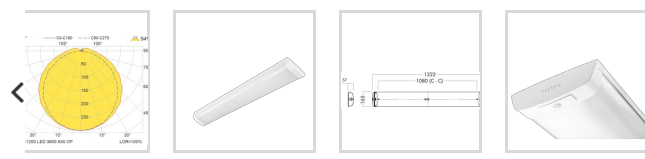

Armaturhus

Materiale
Farge

Optikk

Optikk
Avdeknings materiale
Lysfordeling Opp/Ned

Lystekniske data

Lyskilde	
Fargegjengivelse og fargetemperatur	
Lumen Ut	
MacAdam step	
Lumen/Watt	
Medianlevetid (EN 62717) Ta25	10
Medianlevetid (EN 62717) Max Ta	10
Lystilbakegang (LLMF) etter 50000h Ta25	
Medianlevetid (EN 62717) L80 Ta25 (h)