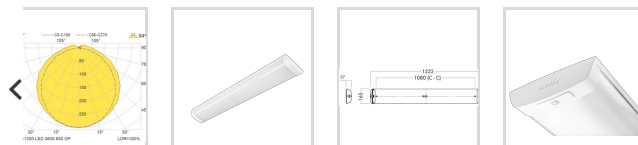

[Vis beskrivelsestekst >](#)

Elnummer **3330302**

Lagerkategori **A**

Teknisk data	
IP klasse:	44
IK klasse:	5
Minimum omgivelsestemperatur (°C):	-25
Maksimal omgivelsestemperatur (Ta=°C):	50
Dimensjoner	
Nettvekt:	2,9
Bruttovekt (kg):	3,2
Lengde (mm):	1222
Bredde (mm):	165
Høyde (mm):	57
CCmax (Opphengsavstand) (mm):	1080
Elektriske data	
Spenning fra (V):	220
Spenning til (V) :	240
Frekvens (Hz):	50
Maksimal frekvens (Hz):	60