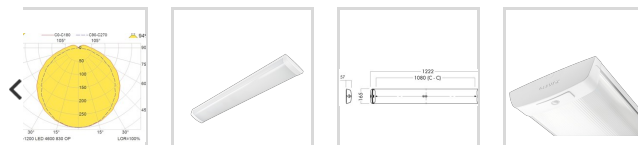

[Last ned](#)

[Om oss](#)

[Kontakt](#)

[Varme](#)

i60

I60091090

i60-1200 LED 4600 HF SPR-SEN 830 OP

En sprutsikker, fleksibel LED-armatur for interiør og industri. Den monteres enkelt i tak eller på vegg, på skinner, eller i horisontal wire. Armaturhuset er produsert i galvanisert lakkert stål med et andre lag av hvit epoxy/polyester-pulverlakk. Endestykker i sprøytstøpt ASA og avdekning i opal polykarbonat.

[Vis beskrivelsestekst >](#)

Elnummer

Lagerkategori

A

Teknisk data

IP klasse:	44
IK klasse:	5
Minimum omgivelsestemperatur (°C):	-25
Maksimal omgivelsestemperatur (Ta=°C):	45

Dimensjoner

Nettvekt:	2,9
Bruttovekt (kg):	3,16
Lengde (mm):	1222
Bredde (mm):	165
Høyde (mm):	57
CCmax (Opphengsavstand) (mm):	1080

Elektriske data

Spenning fra (V):	220
Spenning til (V) :	240
Frekvens (Hz):	50
Maksimal frekvens (Hz):	60

Armaturhus

Materiale

Farge

Optikk

Optikk

Avdeknings materiale

Lysfordeling Opp/Ned

Lystekniske data

Lyskilde

Fargegjengivelse og fargetemperatur

Lumen Ut

MacAdam step

Lumen/Watt

Medianlevetid (EN 62717) Ta25 10

Medianlevetid (EN 62717) Max Ta 10

Lystilbakegang (LLMF) etter 50000h Ta25

Medianlevetid (EN 62717) L80 Ta25 (h)