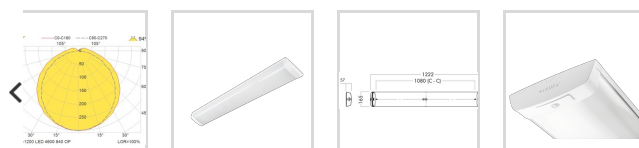

i60

I60091091

i60-1200 LED 4600 HF SPR-SEN 840 OP

En sprutsikker, fleksibel LED-armatur for interiør og industri. Den monteres enkelt i tak eller på vegg, på skinner, eller i horisontal wire. Armaturhuset er produsert i galvanisert lakkert stål med et andre lag av hvit epoxy/polyester-pulverlakk. Endestykker i sprøytstøpt ASA og avdekning i opal polykarbonat.

[Vis beskrivelsestekst >](#)

Elnummer **3330304**

Lagerkategori **A**

Teknisk data

IP klasse:	44
IK klasse:	5
Minimum omgivelsestemperatur (°C):	-25
Maksimal omgivelsestemperatur (Ta=°C):	45

Dimensjoner

Nettvekt:	3
Bruttovekt (kg):	3,24
Lengde (mm):	1222
Bredde (mm):	165
Høyde (mm):	57
CCmax (Opphengsavstand) (mm):	1080