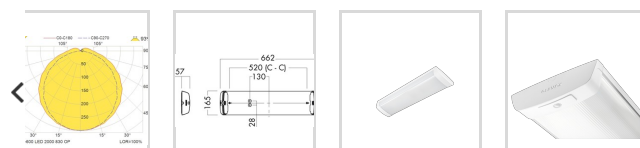

[Last ned](#)

[Om oss](#)

[Kontakt](#)

[Varme](#)

i60

I60091082

i60-600 LED 2000 HF SPR-SEN 830 OP

En sprutsikker, fleksibel LED-armatur for interiør og industri. Den monteres enkelt i tak eller på vegg, på skinner, eller i horisontal wire. Armaturhuset er produsert i galvanisert lakkert stål med et andre lag av hvit epoxy/polyesterpulverlakk. Endestykker i sprøytstøpt ASA og avdekning i opal polykarbonat.

[Vis beskrivelsestekst >](#)

Elnummer

Lagerkategori

A

Teknisk data

IP klasse:	44
IK klasse:	5
Minimum omgivelsestemperatur (°C):	-25
Maksimal omgivelsestemperatur (Ta=°C):	50

Dimensjoner

Nettvekt:	2,8
Bruttovekt (kg):	3,04
Lengde (mm):	662
Bredde (mm):	165
Høyde (mm):	57
CCmax (Opphengsavstand) (mm):	520

Elektriske data

Spenning fra (V):	220
Spenning til (V) :	240
Frekvens (Hz):	50
Maksimal frekvens (Hz):	60

Armaturhus

Materiale

Farge

Optikk

Optikk

Avdeknings materiale

Lysfordeling Opp/Ned

Lystekniske data

Lyskilde

Fargegjengivelse og fargetemperatur

Lumen Ut

MacAdam step

Lumen/Watt

Medianlevetid (EN 62717) Ta25 10

Medianlevetid (EN 62717) Max Ta 10

Lystilbakegang (LLMF) etter 50000h Ta25

Medianlevetid (EN 62717) L80 Ta25 (h)