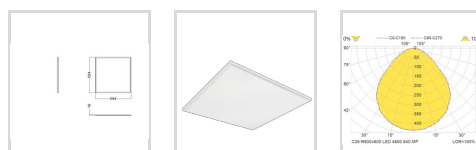

C35-R

C35538755

C35-R600x600 LED 4800 DALI-D 840 LI MPW-SEN MP

Glamox C35-R er en modulær LED-armatur spesielt designet med det enkle i tankene. [Vis beskrivelsestekst >](#)

Elnummer 3330310

Lagerkategori A

Teknisk data

IP klasse:	20
IK klasse:	7
Maksimal omgivelsestemperatur (Ta=°C):	25

Dimensjoner

Nettovekt:	5,8
Bruttovekt (kg):	6,28
Lengde (mm):	594
Bredde (mm):	594
Høyde (mm):	16

Optikk

Optikk:	MP - mikroprismatisk
Avdeknings materiale:	Akryl
Lysfordeling Opp/Ned:	0/100

Elektriske data

Spenning fra (V):	220

Armaturhus

Materiale
Farge

Driver

Driver
Antall LED drivere
Elektrisk tilbehør

Lystekniske data

Lyskilde	
Fargegjengivelse og fargetemperatur	
Lumen Ut	
MacAdam step	
Lumen/Watt	
Medianlevetid (EN 62717) Ta25	10
Lystilbakegang (LLMF) etter 50000h Ta25	
Medianlevetid (EN 62717) L80 Ta25 (h)