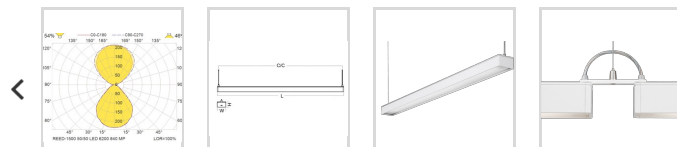

Reed

REP233469

REED-1500 50/50 WH LED 6200 DALI-D PRE C2 840 MPW-SEN MP

Reed er en slank pendelarmatur med en meget effektiv reflektor i sølv. Armaturhuset er laget av aluminium. Høykvalitets mikroprismatisk optikk, og støvdeksel i klar akryl. Leveres med kabel og wireoppheng.

[Vis beskrivelsestekst >](#)

Elnummer **3330312**

Lagerkategori **B**

Armaturhus

Materiale: Aluminium

Optikk

Optikk: MP - mikroprismatisk

Lysfordeling Opp/Ned: 50/50

Elektriske data

Spenning fra (V): 220

Spenning til (V) : 240

Frekvens (Hz): 50

Maksimal frekvens (Hz): 60

Totalt effektforbruk (W): 52

Leakage Current (mA): 0,3

Driver

Driver: DALI-D

Antall LED drivere: 1

Elektrisk tilbehør: MPW-SEN

Teknisk data

IP klasse

Maksimal omgivelsestemperatur (Ta=°C)

Dimensjoner

Nettovekt

Bruttovekt (kg)

Lengde (mm)

Bredde (mm)

Høyde (mm)

Tilkobling

Monteringsstilbehør

Ferdigmontert

Sensor informasjon

Dekningsvinkel på tvers (°)

Dekningsvinkel på langs (°)

Maks monteringshøyde / dekningslengde (meter)

Sensor type

PIR+Lys (Constant)