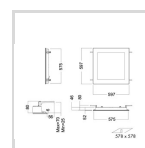

Elnummer **3330328**

Lagerkategori **A**

Dimensjoner

Nettovekt:	4,3
Bruttovekt (kg):	4,72
Lengde (mm):	597
Bredde (mm):	597
Høyde (mm):	52

Armaturhus

Materiale:	Stål og polykarbonat
Farge:	Hvit

Optikk

Optikk:	MP - mikroprismatisk
Lysfordeling Opp/Ned:	0/100