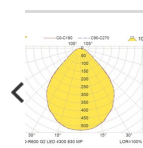

Elnummer **3330328**

Lagerkategori **A**

Dimensjoner

Nettovekt:	4,3
Bruttovekt (kg):	4,72
Lengde (mm):	597
Bredde (mm):	597
Høyde (mm):	52

Armaturhus

Materiale:	Stål og polykarbonat
Farge:	Hvit

Optikk

Optikk:	MP - mikroprismatisk
Lysfordeling Opp/Ned:	0/100

Elektriske data

Spenning fra (V):	220
Spenning til (V) :	240
Frekvens (Hz):	50

Teknisk data

IP klasse	
Maksimal omgivelsestemperatur (Ta=°C)	

Lystekniske data

Lyskilde	
Fargegjengivelse og fargetemperatur	
Lumen Ut	
MacAdam step	
Lumen/Watt	
Medianlevetid (EN 62717) Ta25	10
Lystilbakegang (LLMF) etter 50000h Ta25	
Medianlevetid (EN 62717) L80 Ta25 (h)	