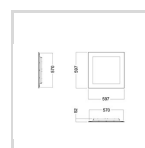

Elnummer **3330328**

Lagerkategori **A**

Dimensjoner

Nettovekt:	4,3
Bruttovekt (kg):	4,72
Lengde (mm):	597
Bredde (mm):	597
Høyde (mm):	52

Armaturhus

Materiale:	Stål og polykarbonat
Farge:	Hvit

Optikk

Optikk:	MP - mikroprismatisk
Lysfordeling Opp/Ned:	0/100