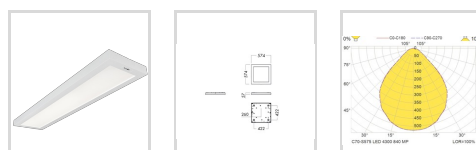

C70-S

C70094281

C70-S575 LED 4300 DALI-D 840 MPW-SEN MP

Det nyeste medlemmet av den modernistiske Glamox C70 familien er laget for utenpåliggende montering i tak. [Vis beskrivelsestekst >](#)

Elnummer 3330331

Lagerkategori A

Teknisk data

IP klasse:	20
IK klasse:	6
Maksimal omgivelsestemperatur (Ta=°C):	25

Dimensjoner

Nettovekt:	5,4
Bruttovekt (kg):	5,84
Lengde (mm):	574
Bredde (mm):	574
Høyde (mm):	57

Optikk

Optikk:	MP - mikroprismatisk
Avdeknings materiale:	Akryl
Lysfordeling Opp/Ned:	0/100