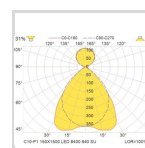

C10-P1

C10095543

C10-P1 WH150x1500 LED 8400 DALI-D 840

MPW-SEN C2.5 SU

En klassisk nedhengt armatur med opplyst, levert i lakkert stål med endestykker i kunststoff. [Vis beskrivelsestekst](#) >

Elnummer 3330334

Lagerkategori A

Optikk

Optikk: SL/SU softlight

Lysfordeling Opp/Ned: 20/80

Elektriske data

Spenning fra (V): 220

Spenning til (V) : 240

Frekvens (Hz): 50

Maksimal frekvens (Hz): 60

Totalt effektforbruk (W): 67

Antall armaturer på automatsikring 10A type B (80% belastning): 13

Antall armaturer på automatsikring 10A type C (80% belastning): 21

Antall armaturer på automatsikring 16A type B (80% belastning): 21

Antall armaturer på automatsikring 16A type C (80% belastning): 35

Driver

Driver: DALI-D

Antall LED drivere: 1

Elektrisk tilbehør: MPW-SEN

Teknisk data

IP klasse

Maksimal omgivelsestemperatur (Ta=°C)

Dimensjoner

Nettovekt

Bruttovekt (kg)

Lengde (mm)

Bredde (mm)

Høyde (mm)

CCmax (Opphengsavstand) (mm)

CCmin (opphengsavstand) (mm)

Armaturhus

Materiale

Farge

Material endestykke

Tilkobling