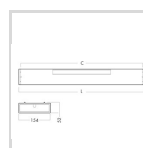

C10-P1

C10095543

C10-P1 WH150x1500 LED 8400 DALI-D 840

MPW-SEN C2.5 SU

En klassisk nedhengt armatur med opplyst, levert i lakkert stål med endestykker i kunststoff. [Vis beskrivelsestekst](#) >

Elnummer 3330334

Lagerkategori A

Optikk

Optikk: SL/SU softlight

Lysfordeling Opp/Ned: 20/80

Elektriske data

Spenning fra (V): 220

Spenning til (V) : 240

Frekvens (Hz): 50

Maksimal frekvens (Hz): 60

Totalt effektforbruk (W): 67

Antall armaturer på automatsikring 10A type B (80% belastning): 13

Antall armaturer på automatsikring 10A type C (80% belastning): 21

Antall armaturer på automatsikring 16A type B (80% belastning): 21

Antall armaturer på automatsikring 16A type C (80% belastning): 35

Driver

Driver: DALI-D

Antall LED drivere: 1

Elektrisk tilbehør: MPW-SEN

Teknisk data

IP klasse

Maksimal omgivelsestemperatur (Ta=°C)

Dimensjoner

Nettovekt

Bruttovekt (kg)

Lengde (mm)

Bredde (mm)

Høyde (mm)

CCmax (Opphengsavstand) (mm)

CCmin (opphengsavstand) (mm)

Armaturhus

Materiale

Farge

Material endestykke

Tilkobling