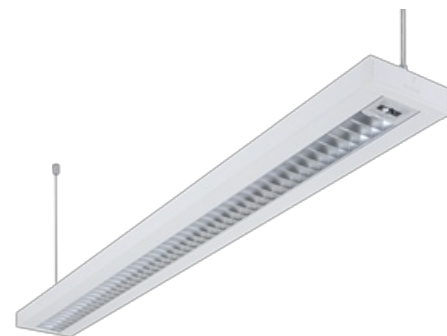

C10-P1

C10095543

C10-P1 WH150x1500 LED 8400 DALI-D 840

MPW-SEN C2.5 SU

En klassisk nedhengt armatur med opplyst, levert i lakkert stål med endestykker i kunststoff. [Vis beskrivelsestekst](#) >

Elnummer 3330334

Lagerkategori A

Optikk

Optikk: SL/SU softlight

Lysfordeling Opp/Ned: 20/80

Elektriske data

Spenning fra (V): 220

Spenning til (V) : 240

Frekvens (Hz): 50

Maksimal frekvens (Hz): 60

Totalt effektforbruk (W): 67

Antall armaturer på automatsikring 10A type B (80% belastning): 13

Antall armaturer på automatsikring 10A type C (80% belastning): 21

Antall armaturer på automatsikring 16A type B (80% belastning): 21

Antall armaturer på automatsikring 16A type C (80% belastning): 35

Driver

Driver: DALI-D

Antall LED drivere: 1

Elektrisk tilbehør: MPW-SEN

Teknisk data

IP klasse

Maksimal omgivelsestemperatur (Ta=°C)

Dimensjoner

Nettovekt

Bruttovekt (kg)

Lengde (mm)

Bredde (mm)

Høyde (mm)

CCmax (Opphengsavstand) (mm)

CCmin (opphengsavstand) (mm)

Armaturhus

Materiale

Farge

Material endestykke

Tilkobling