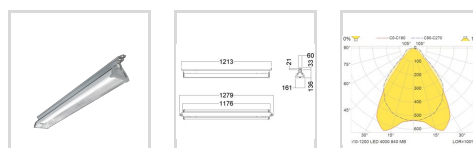

i10

110093900

i10-1200 LED 4000 HF 840 MB

IP23 armatur med forskjellige lumenpakker og typer reflektorer i sølvbelagt aluminium som gir høy fleksibilitet. [Vis beskrivelsestekst](#) >

Elnummer **3330339**

Lagerkategori **B**

Dimensjoner

Nettvekt:	2,6
Bruttovekt (kg):	2,86
Lengde (mm):	1279
Bredde (mm):	161
Høyde (mm):	136

Armaturhus

Materiale:	Aluminium-/sinkbehandlet stål
Farge:	Ulakkert

Optikk

Optikk:	MB = Medium strålende reflektor
Reflektor materiale:	Sølvbelagt aluminium
Lysfordeling Opp/Ned:	0/100