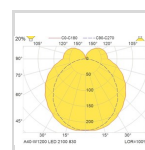

[Vis beskrivelsestekst >](#)

Elnummer **3330340**

Lagerkategori **C**

Dimensjoner

Nettovekt:	1,9
Bruttovekt (kg):	2,04
Lengde (mm):	1235
Bredde (mm):	57
Høyde (mm):	72

Optikk

Optikk:	OP - opal
Lysfordeling Opp/Ned:	50/50