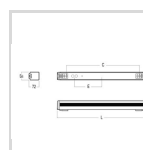

A40-W

A40832282

A40-W1200 LED 2100 HF 830 OU

En baderoarmsatur med en enkel og funksjonell design. Armaturhuset er i stål, og skjermen er i tredobbel ekstrudert akryl, med endestykker i kunststoff.

Armaturen er fleksibel og kan monteres både horisontalt og vertikalt.

[Vis beskrivelsestekst >](#)

Elnummer **3330340**

Lagerkategori **C**

Dimensjoner

Nettovekt:	1,9
Bruttovekt (kg):	2,04
Lengde (mm):	1235
Bredde (mm):	57
Høyde (mm):	72

Optikk

Optikk:	OP - opal
Lysfordeling Opp/Ned:	50/50