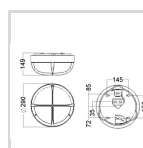

[Human Centric Lighting](#)

[Last ned](#)

[Om oss](#)

[Kontakt](#)

[Varme](#)

O10-S290

O10314100

O10-S290-E LED 500 AC 840 AL

Vandalsikker LED-armatur for tak og vegg. Egnert både for bolig eller kommersiell bruk. Armaturhuset er i støpt aluminium med avdekning i polykarbonat.

[Vis beskrivelsestekst >](#)

Elnummer **3330351**

Lagerkategori **A**

Teknisk data

IP klasse:	66
IK klasse:	10
Minimum omgivelsestemperatur (°C):	-20
Maksimal omgivelsestemperatur (Ta=°C):	40
Korrosjonsklasse:	C4

Optikk

Avdeknings materiale: Polykarbonat

Elektriske data

Spenning fra (V):	220
Spenning til (V) :	240
Frekvens (Hz):	50
Maksimal frekvens (Hz):	60
Minimum DC spenning:	180
Maksimum DC spenning:	240
Totalt effektforbruk (W):	12
Antall armaturer på automatsikring 10A type B (80% belastning):	81

Dimensjoner

Nettovekt
Bruttovekt (kg)
Diameter (mm)
Høyde (mm)

Armaturhus

Materiale
Farge

Dekor

Dekor

Lystekniske data

Lyskilde
Fargegjengivelse og fargetemperatur
Lumen Ut
MacAdam step
Lumen/Watt