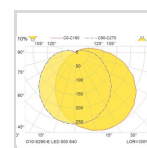

[Human Centric Lighting](#)

[Last ned](#)

[Om oss](#)

[Kontakt](#)

[Varme](#)

O10-S290

O10314100

O10-S290-E LED 500 AC 840 AL

Vandalsikker LED-armatur for tak og vegg. Egnert både for bolig eller kommersiell bruk. Armaturhuset er i støpt aluminium med avdekning i polykarbonat.

[Vis beskrivelsestekst >](#)

Elnummer **3330351**

Lagerkategori **A**

Teknisk data

IP klasse:	66
IK klasse:	10
Minimum omgivelsestemperatur (°C):	-20
Maksimal omgivelsestemperatur (Ta=°C):	40
Korrosjonsklasse:	C4

Optikk

Avdeknings materiale: Polykarbonat

Elektriske data

Spenning fra (V):	220
Spenning til (V) :	240
Frekvens (Hz):	50
Maksimal frekvens (Hz):	60
Minimum DC spenning:	180
Maksimum DC spenning:	240
Totalt effektforbruk (W):	12
Antall armaturer på automatsikring 10A type B (80% belastning):	81

Dimensjoner

Nettovekt
Bruttovekt (kg)
Diameter (mm)
Høyde (mm)

Armaturhus

Materiale
Farge

Dekor

Dekor

Lystekniske data

Lyskilde
Fargegjengivelse og fargetemperatur
Lumen Ut
MacAdam step
Lumen/Watt