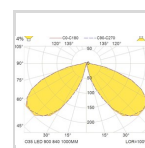

Elnummer

Lagerkategori

A

Teknisk data

IP klasse:	65
IK klasse:	10
Minimum omgivelsestemperatur (°C):	-25
Maksimal omgivelsestemperatur (Ta=°C):	25
Korrosjonsklasse:	C4

Optikk

Optikk:	Klar avdekning
Avdeknings materiale:	Polykarbonat
Lysfordeling Opp/Ned:	5/95

1/1

Dimensjoner

Nettovekt
Bruttovekt (kg)
Diameter (mm)
Høyde (mm)

Armaturhus

Materiale
Farge

Driver

Driver
Antall LED drivere

Lystekniske data