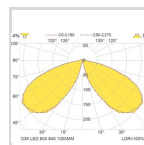

### Optikk

Optikk:	Klar avdekning
Avdeknings materiale:	Polykarbonat
Lysfordeling Opp/Ned:	5/95

### Dimensjoner

Nettovekt
Bruttovekt (kg)
Diameter (mm)
Høyde (mm)