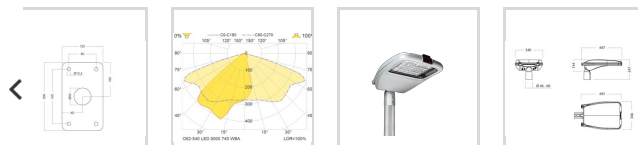

O52

514062155

O52-340 LED 5000 HF 740 WBA

En slank LED-armatur for park- og gatebelysning. Produsert med armaturhus i presstøpt aluminium med polyester pulverlakk. Det optiske systemet er en kombinasjon av linser og reflektorer i sølvbelagt aluminium. Leveres med herdet sikkerhetsglass. Armaturen har silikonpakning, og alle skruer er i rustfritt stål.

[Vis beskrivelsestekst >](#)

Elnummer **3330365**

Lagerkategori **A**

Dimensjoner

Nettovekt:	7,3
Bruttovekt (kg):	7,34
Lengde (mm):	497
Bredde (mm):	346
Høyde (mm):	247

Optikk

Optikk:	WBA-Bredstrålende optikk for gate- og gangveibelysning
Avdeknings materiale:	Herdet glass
Reflektor materiale:	Aluminium
Lysfordeling Opp/Ned:	0/100