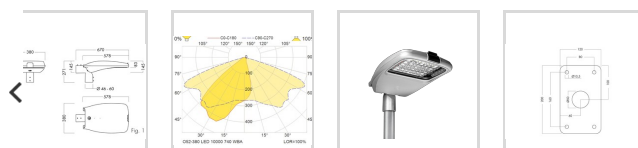

O52

514045393

O52-380 LED 10000 HF 740 WBA

En slank LED-armatur for park- og gatebelysning. Produsert med armaturhus i presstøpt aluminium med polyester pulverlakk. Det optiske systemet er en kombinasjon av linser og reflektorer i sølvbelagt aluminium. Leveres med herdet sikkerhetsglass. Armaturen har silikonpakning, og alle skruer er i rustfritt stål.

[Vis beskrivelsestekst >](#)

Elnummer **3330366**

Lagerkategori **A**

Teknisk data

IP klasse:	66
IK klasse:	9
Minimum omgivelsestemperatur (°C):	-30
Maksimal omgivelsestemperatur (Ta=°C):	35
Korrosjonsklasse:	C4

Optikk

Optikk:	WBA-Bredstrålende optikk for gate- og gangveibelysning
Avdeknings materiale:	Herdet glass
Reflektor materiale:	Aluminium
Lysfordeling Opp/Ned:	0/100

Lystekniske data

Lyskilde:	LED
Fargegjengivelse og fargetemperatur:	CRI>70, 4000K
Lumen Ut:	10300
MacAdam step:	4
Lumen/Watt:	141

Dimensjoner

Nettovekt
Bruttovekt (kg)
Lengde (mm)
Bredde (mm)
Høyde (mm)

Armaturhus

Materiale
Farge

Elektriske data

Spenning fra (V)
Spenning til (V)
Frekvens (Hz)
Maksimal frekvens (Hz)
Totalt effektforbruk (W)
Antall armaturer på automatsikring 10A type B (80% belastning)
Antall armaturer på automatsikring 10A type C (80% belastning)