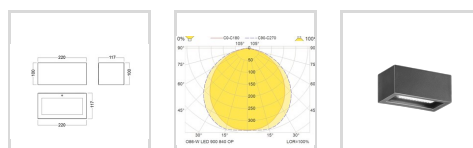

Elnummer **3330376**

Lagerkategori **A**

Dimensjoner

Nettvekt:	1,6
Bruttovekt (kg):	1,7
Lengde (mm):	220
Bredde (mm):	117
Høyde (mm):	100

Elektriske data

Spenning fra (V):	220
Spenning til (V) :	240
Frekvens (Hz):	50
Maksimal frekvens (Hz):	60
Minimum DC spenning:	176
Maksimum DC spenning:	280
Totalt effektforbruk (W):	11
Antall armaturer på automatsikring 10A type B (80% belastning):	31
Antall armaturer på automatsikring 10A type C (80% belastning):	53
Antall armaturer på automatsikring 16A type B (80% belastning):	50