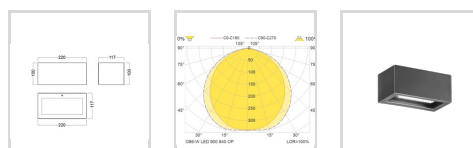

### Dimensjoner

Nettvekt:	1,6
Bruttovekt (kg):	1,76
Lengde (mm):	220
Bredde (mm):	117
Høyde (mm):	100