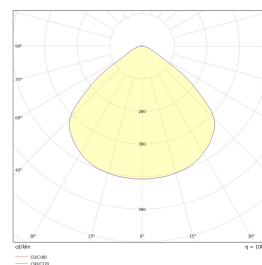

Teknisk data

Spenning (V)	230
Effekt (W)	36
Lumen/Watt (lm)	135
Lysstyrke (lm)	4800
Fargetemperatur (K)	3000
Fargegjengivelse (Ra)	80
SDCM	3
Antall armaturer B 10A	12
Antall armaturer C 10A	20
Antall armaturer B 16A	19
Antall armaturer C 16A	32