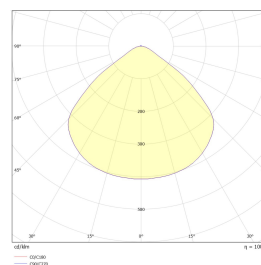

## Teknisk data

Spenning (V)	230
Effekt (W)	36
Lumen/Watt (lm)	135
Lysstyrke (lm)	4800
Fargetemperatur (K)	3000
Fargegjengivelse (Ra)	80
SDCM	3
Antall armaturer B 10A	12
Antall armaturer C 10A	20
Antall armaturer B 16A	19
Antall armaturer C 16A	32

## Dimensjoner

Lengde (mm)	595
Høyde (mm)	25
Bredde (mm)	595