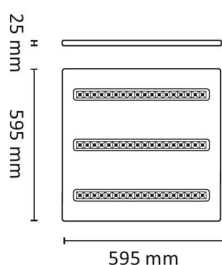

Line-3 600 36W 4800lm 3000K u/driver

Elnr.: 3336640

Line-3 er perfekt på nye anlegg der man ønsker å redusere antallet armaturer men samtidig ha et godt og jevnt lysnivå med lite blending, UGR<19. Line-3 har ekstra kraftig lysstyrke, høy effektivitet og lave blendingstall. Alle Line-3 her leveres komplett med LED driver med 2m ledning m/plugg eller separat koblingsboks for viderekobling eller Linect hurtigkobling. Klasse II, IP20.

Teknisk data

Spenning (V)	230
Effekt (W)	36
Lumen/Watt (lm)	135
Lysstyrke (lm)	4800
Fargetemperatur (K)	3000
Fargegjengivelse (Ra)	80
SDCM	3
Antall armaturer B 10A	12
Antall armaturer C 10A	20
Antall armaturer B 16A	19
Antall armaturer C 16A	32

Utførelse

Farge	Hvit
Materiale	Stål
IP klasse	20
Blendingsfaktor UGR	UGR = 19
Lyskilde	LED
Isolasjonsklasse	II
Levetid L70B50 Ta25°	100.000
Levetid L70B10 Ta25°	83.000
Levetid L80B50 Ta25°	67.000
Levetid L80B10 Ta25°	50.000
Levetid L90B50 Ta25°	33.000
Levetid L90B10 Ta25°	17.000
Integrert/ekstern driver	Ekstern
Sokkel	LED
Montering	Innfelt

Dimensjoner

Lengde (mm)	595
Høyde (mm)	25
Bredde (mm)	595

Tilbehør

6614667	Driver 36W/950mA LP2 Line-3	
6614665	Driver DALI 36W/950mA Linect 5p for Line-3	
6614668	Driver 36W/950mA 3P LCT Line-3	

Vedlikehold