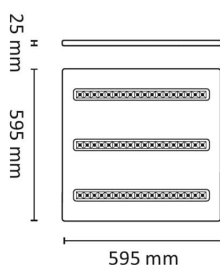

# Line-3 600 36W 4800lm 3000K u/driver

Elnr.: 3336640

Line-3 er perfekt på nye anlegg der man ønsker å redusere antallet armaturer men samtidig ha et godt og jevnt lysnivå med lite blending, UGR<19. Line-3 har ekstra kraftig lysstyrke, høy effektivitet og lave blendingstall. Alle Line-3 her leveres komplett med LED driver med 2m ledning m/plugg eller separat koblingsboks for viderekobling eller Linect hurtigkobling. Klasse II, IP20.

## Teknisk data

Spenning (V)	230
Effekt (W)	36
Lumen/Watt (lm)	135
Lysstyrke (lm)	4800
Fargetemperatur (K)	3000
Fargegjengivelse (Ra)	80
SDCM	3
Antall armaturer B 10A	12
Antall armaturer C 10A	20
Antall armaturer B 16A	19
Antall armaturer C 16A	32

## Utførelse

Farge	Hvit
Materiale	Stål
IP klasse	20
Blendingsfaktor UGR	UGR = 19
Lyskilde	LED
Isolasjonsklasse	II
Levetid L70B50 Ta25°	100.000
Levetid L70B10 Ta25°	83.000
Levetid L80B50 Ta25°	67.000
Levetid L80B10 Ta25°	50.000
Levetid L90B50 Ta25°	33.000
Levetid L90B10 Ta25°	17.000
Integrert/ekstern driver	Ekstern
Sokkel	LED
Montering	Innfelt

## Dimensjoner

Lengde (mm)	595
Høyde (mm)	25
Bredde (mm)	595