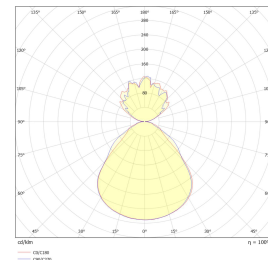

## Teknisk data

Spenning (V)	230
Effekt (W)	60
Lumen/Watt (lm)	100
Lysstyrke (lm)	6000
Fargetemperatur (K)	3000-5000
Fargegjengivelse (Ra)	80
SDCM	3
Driver størrelse (mA)	1500
Antall armaturer B 10A	10
Antall armaturer C 10A	20
Antall armaturer B 16A	16
Antall armaturer C 16A	32
Antall DALI-drivere	1
Antall DALI adresser	1
Min. omgivelsestemperatur (°C)	-20
Max. omgivelsestemperatur (°C)	+45

## Dimensjoner

Høyde (mm)	115
Diameter (mm)	585