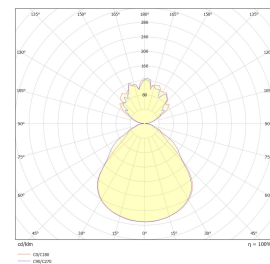

Teknisk data

Spenning (V)	230
Effekt (W)	60
Lumen/Watt (lm)	100
Lysstyrke (lm)	6000
Fargetemperatur (K)	3000-5000
Fargegjengivelse (Ra)	80
SDCM	3
Driver størrelse (mA)	1500
Antall armaturer B 10A	10
Antall armaturer C 10A	20
Antall armaturer B 16A	16
Antall armaturer C 16A	32
Antall DALI-drivere	1
Antall DALI adresser	1
Min. omgivelsestemperatur (°C)	-20
Max. omgivelsestemperatur (°C)	+45