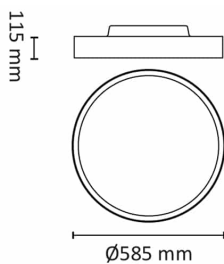

## Teknisk data

Spenning (V)	230
Effekt (W)	60
Lumen/Watt (lm)	100
Lysstyrke (lm)	6000
Fargetemperatur (K)	3000-5000
Fargegjengivelse (Ra)	80
SDCM	3
Driver størrelse (mA)	1500
Antall armaturer B 10A	10
Antall armaturer C 10A	20
Antall armaturer B 16A	16
Antall armaturer C 16A	32
Antall DALI-drivere	1
Antall DALI adresser	1
Min. omgivelsestemperatur (°C)	-20
Max. omgivelsestemperatur (°C)	+45

## Dimensjoner

Høyde (mm)	115
Diameter (mm)	585