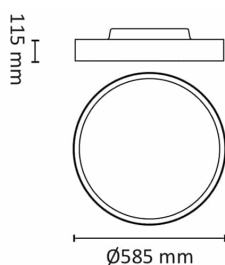

## Teknisk data

Spenning (V)	230
Effekt (W)	60
Lumen/Watt (lm)	100
Lysstyrke (lm)	6000
Fargetemperatur (K)	3000-5000
Fargegjengivelse (Ra)	80
SDCM	3
Driver størrelse (mA)	1500
Antall armaturer B 10A	10
Antall armaturer C 10A	20
Antall armaturer B 16A	16
Antall armaturer C 16A	32
Antall DALI-drivere	1
Antall DALI adresser	1
Min. omgivelsestemperatur (°C)	-20
Max. omgivelsestemperatur (°C)	+45

## Dimensjoner

Høyde (mm)	115
Diameter (mm)	585
Nettvekt (g)	7400