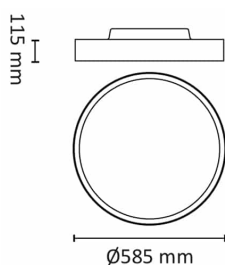

Teknisk data

Spenning (V)	230
Effekt (W)	60
Lumen/Watt (lm)	100
Lysstyrke (lm)	6000
Fargetemperatur (K)	3000-5000
Fargegjengivelse (Ra)	80
SDCM	3
Driver størrelse (mA)	1500
Antall armaturer B 10A	10
Antall armaturer C 10A	20
Antall armaturer B 16A	16
Antall armaturer C 16A	32
Antall DALI-drivere	1
Antall DALI adresser	1
Min. omgivelsestemperatur (°C)	-20
Max. omgivelsestemperatur (°C)	+45

Dimensjoner

Høyde (mm)	115
Diameter (mm)	585

Tilbehør

3336676

More Pendelsett Sort

Vedlikehold

Produktet rengjøres ved å tørke over med en fuktig microfiberklut. Evt. vann/såperester fjernes med en ren microfiberklut.