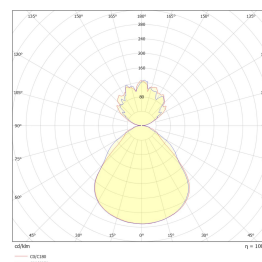

Teknisk data

Spenning (V)	230
Effekt (W)	60
Lumen/Watt (lm)	100
Lysstyrke (lm)	6000
Fargetemperatur (K)	3000-5000
Fargegjengivelse (Ra)	80
SDCM	3
Driver størrelse (mA)	1500
Antall armaturer B 10A	10
Antall armaturer C 10A	20
Antall armaturer B 16A	16
Antall armaturer C 16A	32
Antall DALI-drivere	1
Antall DALI adresser	1
Min. omgivelsestemperatur (°C)	-20
Max. omgivelsestemperatur (°C)	+45