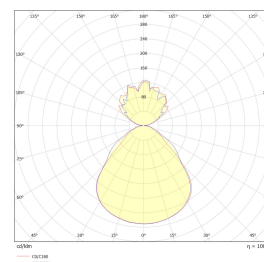

## Teknisk data

Spenning (V)	230
Effekt (W)	60
Lumen/Watt (lm)	100
Lysstyrke (lm)	6000
Fargetemperatur (K)	3000-5000
Fargegjengivelse (Ra)	80
SDCM	3
Driver størrelse (mA)	1500
Antall armaturer B 10A	10
Antall armaturer C 10A	20
Antall armaturer B 16A	16
Antall armaturer C 16A	32
Antall DALI-drivere	1
Antall DALI adresser	1
Min. omgivelsestemperatur (°C)	-20
Max. omgivelsestemperatur (°C)	+45

## Dimensjoner

Høyde (mm)	115
Diameter (mm)	585
Nettvekt (g)	7400