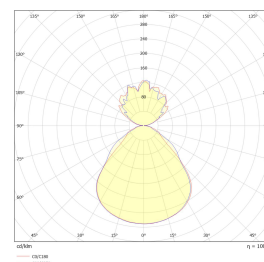

Teknisk data

Spenning (V)	230
Effekt (W)	40
Lumen/Watt (lm)	120
Lysstyrke (lm)	4800
Fargetemperatur (K)	2700-6500
Fargegjengivelse (Ra)	80
SDCM	3
Driver størrelse (mA)	1500
Antall armaturer B 10A	10
Antall armaturer C 10A	20
Antall armaturer B 16A	16
Antall armaturer C 16A	32
Antall DALI-drivere	1
Min. omgivelsestemperatur (°C)	-20
Max. omgivelsestemperatur (°C)	+45