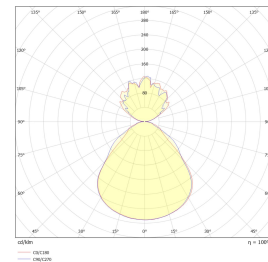

Teknisk data

Spenning (V)	230
Effekt (W)	40
Lumen/Watt (lm)	120
Lysstyrke (lm)	4800
Fargetemperatur (K)	2700-6500
Fargegjengivelse (Ra)	80
SDCM	3
Driver størrelse (mA)	1500
Antall armaturer B 10A	10
Antall armaturer C 10A	20
Antall armaturer B 16A	16
Antall armaturer C 16A	32
Antall DALI-drivere	1
Min. omgivelsestemperatur (°C)	-20
Max. omgivelsestemperatur (°C)	+45