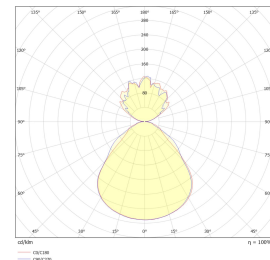

Teknisk data

Spenning (V)	230
Effekt (W)	40
Lumen/Watt (lm)	120
Lysstyrke (lm)	4800
Fargetemperatur (K)	2700-6500
Fargegjengivelse (Ra)	80
SDCM	3
Driver størrelse (mA)	1500
Antall armaturer B 10A	10
Antall armaturer C 10A	20
Antall armaturer B 16A	16
Antall armaturer C 16A	32
Antall DALI-drivere	1
Min. omgivelsestemperatur (°C)	-20
Max. omgivelsestemperatur (°C)	+45