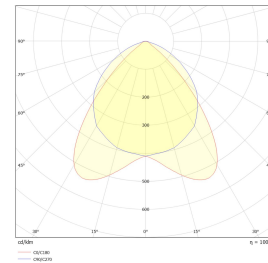

Surf 1200 35W 4000lm 3000/4000K Hvit

Elnr.: 3336680

Utenpåliggende interiørrarmatur med raster, semi-diffus. Lavtbyggende, med svekking i begge endestykker. Enkelt uttagbart raster og enkelttilkobling med god koblingsplass. Gjennomgangskobling. 1200mm. Innstillbar til 3000K eller 4000K med intern bryter. Klasse I, IP20.

Teknisk data

Spenning (V)	230
Effekt (W)	35
Lumen/Watt (lm)	106
Lysstyrke (lm)	4000
Fargetemperatur (K)	3000-4000
Fargegjengivelse (Ra)	80
SDCM	3
Driver størrelse (mA)	700
Antall armaturer B 10A	13
Antall armaturer C 10A	21
Antall armaturer B 16A	20
Antall armaturer C 16A	54
Min. omgivelsestemperatur (°C)	-20
Max. omgivelsestemperatur (°C)	+40