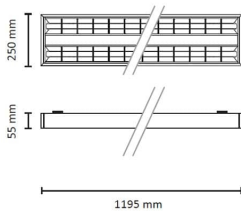

Surf 1200 35W 4000lm 3000/4000K Hvit

Elnr.: 3336680

Utenpåliggende interiørrarmatur med raster, semi-diffus. Lavtbyggende, med svekking i begge endestykker. Enkelt uttagbart raster og enkelttilkobling med god koblingsplass. Gjennomgangskobling. 1200mm. Innstillbar til 3000K eller 4000K med intern bryter. Klasse I, IP20.

Teknisk data

Spenning (V)	230
Effekt (W)	35
Lumen/Watt (lm)	106
Lysstyrke (lm)	4000
Fargetemperatur (K)	3000-4000
Fargegjengivelse (Ra)	80
SDCM	3
Driver størrelse (mA)	700
Antall armaturer B 10A	13
Antall armaturer C 10A	21
Antall armaturer B 16A	20
Antall armaturer C 16A	54
Min. omgivelsestemperatur (°C)	-20
Max. omgivelsestemperatur (°C)	+40

Dimensjoner

Lengde (mm)	1195
Høyde (mm)	55
Bredde (mm)	250
Nettovekt (g)	4200

Tilbehør

Vedlikehold

Produktet rengjøres ved å tørke over med en fuktig microfiberklut. Evt. vann/såperester fjernes med en ren microfiberklut.