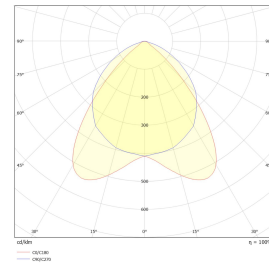

Surf 1200 35W 4000lm 3000/4000K Hvit

Elnr.: 3336680

Utenpåliggende interiørrarmatur med raster, semi-diffus. Lavtbyggende, med svekking i begge endestykker. Enkelt uttagbart raster og enkelttilkobling med god koblingsplass. Gjennomgangskobling. 1200mm. Innstillbar til 3000K eller 4000K med intern bryter. Klasse I, IP20.

Teknisk data

Spenning (V)	230
Effekt (W)	35
Lumen/Watt (lm)	106
Lysstyrke (lm)	4000
Fargetemperatur (K)	3000-4000
Fargegjengivelse (Ra)	80
SDCM	3
Driver størrelse (mA)	700
Antall armaturer B 10A	13
Antall armaturer C 10A	21
Antall armaturer B 16A	20
Antall armaturer C 16A	54
Min. omgivelsestemperatur (°C)	-20
Max. omgivelsestemperatur (°C)	+40

Dimensjoner

Lengde (mm)	1195
Høyde (mm)	55
Bredde (mm)	250
Nettovekt (g)	4200

Tilbehør

Vedlikehold

Produktet rengjøres ved å tørke over med en fuktig microfiberklut. Evt. vann/såperester fjernes med en ren microfiberklut.