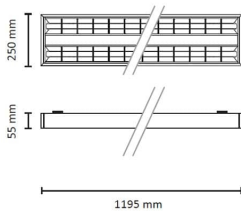

Surf 1200 35W 4000lm 3000/4000K Hvit

Elnr.: 3336680

Utenpåliggende interiørrarmatur med raster, semi-diffus. Lavtbyggende, med svekking i begge endestykker. Enkelt uttagbart raster og enkelttilkobling med god koblingsplass. Gjennomgangskobling. 1200mm. Innstillbar til 3000K eller 4000K med intern bryter. Klasse I, IP20.

Teknisk data

Spenning (V)	230
Effekt (W)	35
Lumen/Watt (lm)	106
Lysstyrke (lm)	4000
Fargetemperatur (K)	3000-4000
Fargegjengivelse (Ra)	80
SDCM	3
Driver størrelse (mA)	700
Antall armaturer B 10A	13
Antall armaturer C 10A	21
Antall armaturer B 16A	20
Antall armaturer C 16A	54
Min. omgivelsestemperatur (°C)	-20
Max. omgivelsestemperatur (°C)	+40

Dimensjoner

Lengde (mm)	1195
Høyde (mm)	55
Bredde (mm)	250

Tilbehør

Vedlikehold

Produktet rengjøres ved å tørke over med en fuktig microfiberklut. Evt. vann/såperester fjernes med en ren microfiberklut.

Retur / Deponi