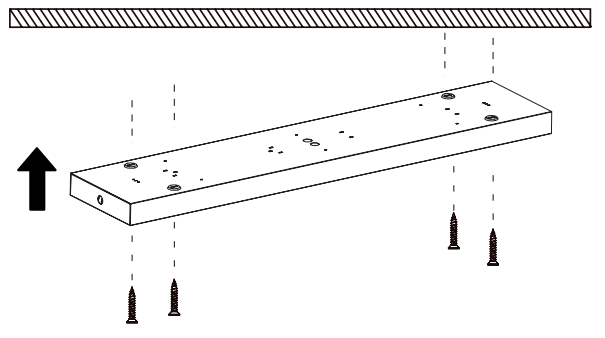

SURF™

EN: MEASUREMENT
NO: MÅL

SE: MÅTT
FI: MITAT

OBS! EN: Installation must be performed by a qualified electrician.
NO: Må installeres av autorisert el-installatør.
SE: Måste installeras av en behörig elinstallatör.
FI: Vain valtuutettu sähköasentaja saa asentaa.

EN: Minimum distance to flammable material in the beam direction.
NO: Minimumsavstand til brennbart materiale i armaturens stråleretning.
SE: Minsta avstånd mellan brännbart material och lampans ljusrättning.
FI: Vähimmäismitta lampusta palaavaan materiaaliin.

EN: MOUNTING
NO: MONTERING
SE: MONTERING
FI: ASENNUS

1

2

3

CCT Switch/Bryter/katkaisin:
3000K / 3500K / 4000K