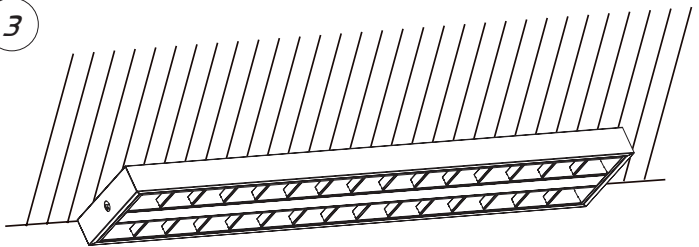

SURF™

EN: MEASUREMENT
NO: MÅL

SE: MÅTT
FI: MITAT

OBS! EN: Installation must be performed by a qualified electrician.
NO: Må installeres av autorisert el-installatør.
SE: Måste installeras av en behörig elinstallatör.
FI: Vain valtuutettu sähköasentaja saa asentaa.

EN: Minimum distance to flammable material in the beam direction.
NO: Minimumsavstand til brennbart materiale i armaturens stråleretning.
SE: Minsta avstånd mellan brännbart material och lampans ljusrättning.
FI: Vähimmäismitta lampusta palaavaan materiaaliin.

EN: MOUNTING
NO: MONTERING
SE: MONTERING
FI: ASENNUS

1

2

3

CCT Switch/Bryter/katkaisin:
3000K / 3500K / 4000K