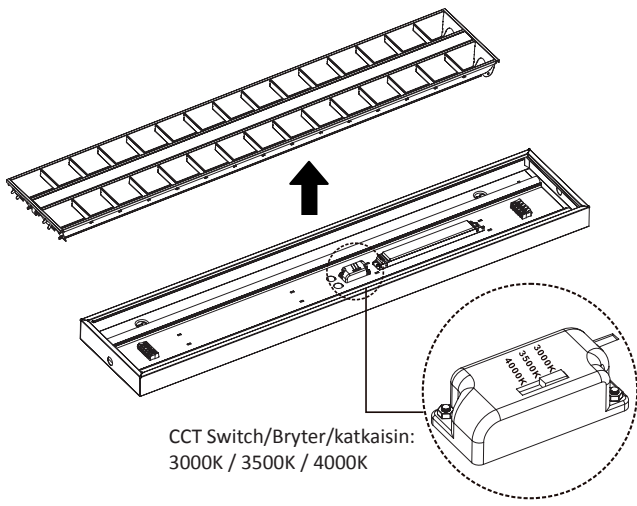

SURF™

EN: MEASUREMENT
NO: MÅL

SE: MÅTT
FI: MITAT

OBS! EN: Installation must be performed by a qualified electrician.
NO: Må installeres av autorisert el-installatør.
SE: Måste installeras av en behörig elinstallatör.
FI: Vain valtuutettu sähköasentaja saa asentaa.

EN: Minimum distance to flammable material in the beam direction.
NO: Minimumsavstand til brennbart materiale i armaturens stråleretning.
SE: Minsta avstånd mellan brännbart material och lampans ljusrättning.
FI: Vähimmäismitta lampusta palaavaan materiaaliin.

EN: MOUNTING
NO: MONTERING
SE: MONTERING
FI: ASENNUS

1

2

3

CCT Switch/Bryter/katkaisin:
3000K / 3500K / 4000K