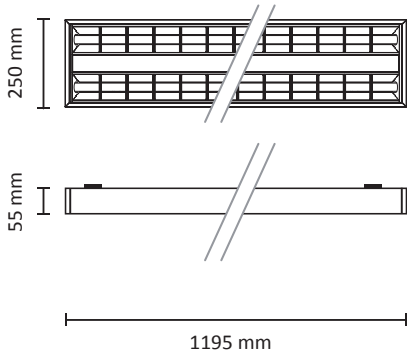

SURF™

EN: MEASUREMENT
 NO: MÅL

SE: MÅTT
 FI: MITAT

OBS! EN: Installation must be performed by a qualified electrician.
 NO: Må installeres av autorisert el-installatør.
 SE: Måste installeras av en behörig elinstallatör.
 FI: Vain valtuutettu sähköasentaja saa asentaa.

EN: Minimum distance to flammable material in the beam direction.
 NO: Minimumsavstand til brennbart materiale i armaturens stråleretning.
 SE: Minsta avstånd mellan brännbart material och lampans ljusrättning.
 FI: Vähimmäismitta lampusta palaavaan materiaaliin.