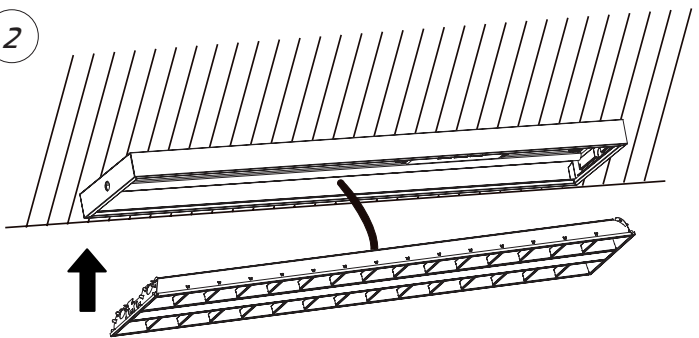

SURF™

EN: MEASUREMENT
NO: MÅL

SE: MÅTT
FI: MITAT

OBS! EN: Installation must be performed by a qualified electrician.
NO: Må installeres av autorisert el-installatør.
SE: Måste installeras av en behörig elinstallatör.
FI: Vain valtuutettu sähköasentaja saa asentaa.

EN: Minimum distance to flammable material in the beam direction.
NO: Minimumsavstand til brennbart materiale i armaturens stråleretning.
SE: Minsta avstånd mellan brännbart material och lampans ljusrättning.
FI: Vähimmäismitta lampusta palaavaan materiaaliin.

EN: MOUNTING
NO: MONTERING
SE: MONTERING
FI: ASENNUS

1

2

3

CCT Switch/Bryter/katkaisin:
3000K / 3500K / 4000K