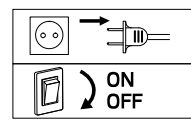

SURF™

EN: MEASUREMENT
NO: MÅL

SE: MÅTT
FI: MITAT

OBS! EN: Installation must be performed by a qualified electrician.
NO: Må installeres av autorisert el-installatør.
SE: Måste installeras av en behörig elinstallatör.
FI: Vain valtuutettu sähköasentaja saa asentaa.

EN: Minimum distance to flammable material in the beam direction.
NO: Minimumsavstand til brennbart materiale i armaturens stråleretning.
SE: Minsta avstånd mellan brännbart material och lampans ljusrättning.
FI: Vähimmäismitta lampusta palaavaan materiaaliin.

EN: MOUNTING
NO: MONTERING
SE: MONTERING
FI: ASENNUS

1

2

3

CCT Switch/Bryter/katkaisin:
3000K / 3500K / 4000K