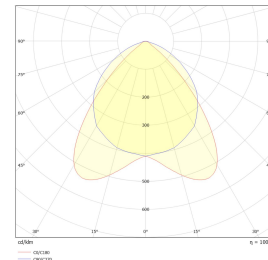

## Teknisk data

Spenning (V)	230
Effekt (W)	54
Lumen/Watt (lm)	110
Lysstyrke (lm)	6000
Fargetemperatur (K)	3000-4000
Fargegjengivelse (Ra)	80
SDCM	3
Driver størrrelse (mA)	1100
Antall armaturer B 10A	8
Antall armaturer C 10A	12
Antall armaturer B 16A	12
Antall armaturer C 16A	20
Min. omgivelsestemperatur (°C)	-20
Max. omgivelsestemperatur (°C)	+40

## Dimensjoner

Lengde (mm)	1500
Høyde (mm)	55
Bredde (mm)	250