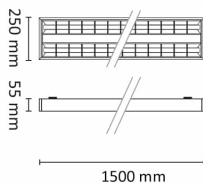

Surf 1500 54W 6000lm 3000/4000K Hvit

Elnr.: 3336681

Utenpåliggende interiørrarmatur med raster, semi-diffus. Lavtbyggende, med svekking i begge endestykker. Enkelt uttagbart raster og enkelttilkobling med god koblingsplass. Gjennomgangskobling. 1200mm. Innstillbar til 3000K eller 4000K med intern bryter. Klasse I, IP20.

Teknisk data

Spenning (V)	230
Effekt (W)	54
Lumen/Watt (lm)	110
Lysstyrke (lm)	6000
Fargetemperatur (K)	3000-4000
Fargegjengivelse (Ra)	80
SDCM	3
Driver størrrelse (mA)	1100
Antall armaturer B 10A	8
Antall armaturer C 10A	12
Antall armaturer B 16A	12
Antall armaturer C 16A	20
Min. omgivelsestemperatur (°C)	-20
Max. omgivelsestemperatur (°C)	+40

Utførelse

Farge	Hvit
Materiale	Stål
IP klasse	20
Lyskilde	LED
Isolasjonsklasse	I
Dimbar	Nei
Levetid L70B50 Ta25°	150.000
Levetid L80B50 Ta25°	100.000
Integrert/ekstern driver	Integrert
Sokkel	LED
Montering	Utenpåliggende
Avdekningsmateriale	Raster, matt

Dimensjoner

Lengde (mm)	1500
Høyde (mm)	55
Bredde (mm)	250
Nettvekt (g)	5650

Tilbehør

Vedlikehold

Produktet rengjøres ved å tørke over med en fuktig microfiberklut. Evt. vann/såperester fjernes med en ren microfiberklut.