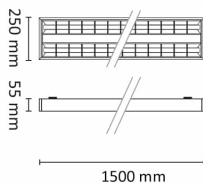

## Teknisk data

Spenning (V)	230
Effekt (W)	54
Lumen/Watt (lm)	110
Lysstyrke (lm)	6000
Fargetemperatur (K)	3000-4000
Fargegjengivelse (Ra)	80
SDCM	3
Driver størrrelse (mA)	1100
Antall armaturer B 10A	8
Antall armaturer C 10A	12
Antall armaturer B 16A	12
Antall armaturer C 16A	20
Min. omgivelsestemperatur (°C)	-20
Max. omgivelsestemperatur (°C)	+40

## Utførelse

Farge	Hvit
Materiale	Stål
IP klasse	20
Lyskilde	LED
Isolasjonsklasse	I
Dimbar	Nei
Levetid L70B50 Ta25°	150.000
Levetid L80B50 Ta25°	100.000
Integrert/ekstern driver	Integrert
Sokkel	LED
Montering	Utenpåliggende
Avdekningsmateriale	Raster, matt

## Dimensjoner

Lengde (mm)	1500
Høyde (mm)	55
Bredde (mm)	250