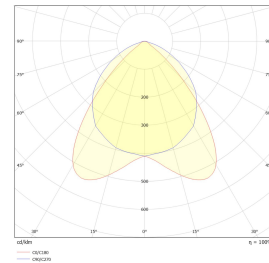

Surf 1500 54W 6000lm 3000/4000K Hvit

Elnr.: 3336681

Utenpåliggende interiørrarmatur med raster, semi-diffus. Lavtbyggende, med svekking i begge endestykker. Enkelt uttagbart raster og enkelttilkobling med god koblingsplass. Gjennomgangskobling. 1200mm. Innstillbar til 3000K eller 4000K med intern bryter. Klasse I, IP20.

Teknisk data

Spenning (V)	230
Effekt (W)	54
Lumen/Watt (lm)	110
Lysstyrke (lm)	6000
Fargetemperatur (K)	3000-4000
Fargegjengivelse (Ra)	80
SDCM	3
Driver størrrelse (mA)	1100
Antall armaturer B 10A	8
Antall armaturer C 10A	12
Antall armaturer B 16A	12
Antall armaturer C 16A	20
Min. omgivelsestemperatur (°C)	-20
Max. omgivelsestemperatur (°C)	+40