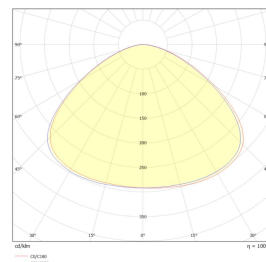

MeLite 100W 17500lm 120° 4000K Ra80

Elnr.: 3336682

MeLite er en serie svært effektive og kostnadseffektive armaturer for bruk ved 5-10m takhøyder i lager, produksjon, kjøpesenter etc. Varianter finnes med lumenpakker fra 17500-33000 lm. Med meget effektiv LED teknikk kan Melite gi store besparelser på strømregning og service. Store kjøleribber rundt hele armaturhuset gir enda bedremuligheter for å bli kvitt varmeutslippet, noe som igjen fører til enda lengre levetid. Kraftig øyebolt for oppheng av armaturen følger med. Tåler arbeidsforhold fra -30° til 50°. Leveres med kabel på 1,5 meter. Klasse I, IP65..

Teknisk data

Spenning (V)	230
Effekt (W)	100
Lumen/Watt (lm)	175
Lysstyrke (lm)	17500
Fargetemperatur (K)	4000
Fargegjengivelse (Ra)	80
SDCM	3
Antall armaturer B 10A	9
Antall armaturer C 10A	11
Antall armaturer B 16A	15
Antall armaturer C 16A	18
Min. omgivelsestemperatur (°C)	-30
Max. omgivelsestemperatur (°C)	+50
Erstatning 1-1	Lysrør T5 3x58W, Damplamper Hvitt Lys Metall