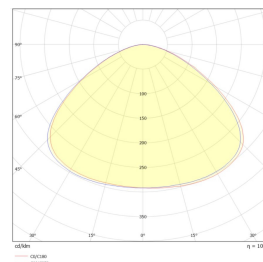

## Teknisk data

Spenning (V)	230
Effekt (W)	100
Lumen/Watt (lm)	175
Lysstyrke (lm)	17500
Fargetemperatur (K)	4000
Fargegjengivelse (Ra)	80
SDCM	3
Antall armaturer B 10A	9
Antall armaturer C 10A	11
Antall armaturer B 16A	15
Antall armaturer C 16A	18
Min. omgivelsestemperatur (°C)	-30
Max. omgivelsestemperatur (°C)	+50
Erstatning 1-1	Lysrør T5 3x58W, Damplamper Hvitt Lys Metall

## Dimensjoner

Høyde (mm)	171
Diameter (mm)	340
Lengde på tilf. kabel (mm)	1500