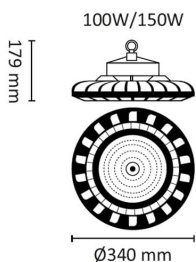

# MeLite 100W 17500lm 120° 4000K Ra80

Elnr.: 3336682

MeLite er en serie svært effektive og kostnadseffektive armaturer for bruk ved 5-10m takhøyder i lager, produksjon, kjøpesenter etc. Varianter finnes med lumenpakker fra 17500-33000 lm. Med meget effektiv LED teknikk kan Melite gi store besparelser på strømregning og service. Store kjøleribber rundt hele armaturhuset gir enda bedremuligheter for å bli kvitt varmeutslippet, noe som igjen fører til enda lengre levetid. Kraftig øyebolt for oppheng av armaturen følger med. Tåler arbeidsforhold fra -30° til 50°. Leveres med kabel på 1,5 meter. Klasse I, IP65..

## Teknisk data

Spenning (V)	230
Effekt (W)	100
Lumen/Watt (lm)	175
Lysstyrke (lm)	17500
Fargetemperatur (K)	4000
Fargegjengivelse (Ra)	80
SDCM	3
Antall armaturer B 10A	9
Antall armaturer C 10A	11
Antall armaturer B 16A	15
Antall armaturer C 16A	18
Min. omgivelsestemperatur (°C)	-30
Max. omgivelsestemperatur (°C)	+50
Erstatning 1-1	Lysrør T5 3x58W, Damplamper Hvitt Lys Metall

## Utførelse

Farge	Sort
Materiale	Aluminium
IP klasse	65
Lyskilde	LED
Isolasjonsklasse	I
Dimbar	Nei
Levetid L70B50 Ta25°	176.000
Levetid L70B10 Ta25°	147.000
Levetid L80B50 Ta25°	109.000
Levetid L80B10 Ta25°	82.000

## Dimensjoner

Høyde (mm)	171
Diameter (mm)	340
Lengde på tilf. kabel (mm)	1500