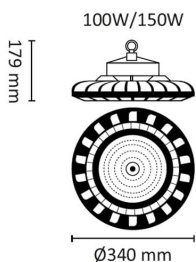

MeLite 100W 17500lm 120° 4000K Ra80

Elnr.: 3336682

MeLite er en serie svært effektive og kostnadseffektive armaturer for bruk ved 5-10m takhøyder i lager, produksjon, kjøpesenter etc. Varianter finnes med lumenpakker fra 17500-33000 lm. Med meget effektiv LED teknikk kan Melite gi store besparelser på strømregning og service. Store kjøleribber rundt hele armaturhuset gir enda bedremuligheter for å bli kvitt varmeutslippet, noe som igjen fører til enda lengre levetid. Kraftig øyebolt for oppheng av armaturen følger med. Tåler arbeidsforhold fra -30° til 50°. Leveres med kabel på 1,5 meter. Klasse I, IP65..

Teknisk data

Spenning (V)	230
Effekt (W)	100
Lumen/Watt (lm)	175
Lysstyrke (lm)	17500
Fargetemperatur (K)	4000
Fargegjengivelse (Ra)	80
SDCM	3
Antall armaturer B 10A	9
Antall armaturer C 10A	11
Antall armaturer B 16A	15
Antall armaturer C 16A	18
Min. omgivelsestemperatur (°C)	-30
Max. omgivelsestemperatur (°C)	+50
Erstatning 1-1	Lysrør T5 3x58W, Damplamper Hvitt Lys Metall

Utførelse

Farge	Sort
RAL-kode	9005 - Matt sort
Materiale	Aluminium
IP klasse	65
Lyskilde	LED
Isolasjonsklasse	I
Dimbar	Nei
Levetid L70B50 Ta25°	176.000
Levetid L70B10 Ta25°	147.000
Levetid L80B50 Ta25°	109.000

Dimensjoner

Høyde (mm)	171
Diameter (mm)	340
Lengde på tilf. kabel (mm)	1500
Nettvekt (g)	3000

Tilbehør

3336689	MeLite 120° Optikk utskiftbar	
3336695	Melite Takbrakett Justerbar Sort	
	Kjettingoppheng 1 meter enkelt (HiBay)	