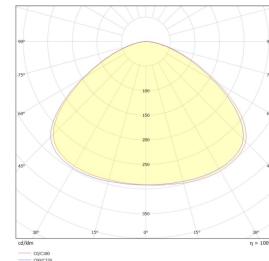

## Teknisk data

Spenning (V)	230
Effekt (W)	150
Lumen/Watt (lm)	175
Lysstyrke (lm)	26200
Fargetemperatur (K)	4000
Fargegjengivelse (Ra)	80
SDCM	3
Antall armaturer B 10A	8
Antall armaturer C 10A	9
Antall armaturer B 16A	13
Antall armaturer C 16A	15
Min. omgivelsestemperatur (°C)	-30
Max. omgivelsestemperatur (°C)	+50
Erstatning 1-1	Lysrør T5 3x58W, Damplamper Hvitt Lys Metall

## Dimensjoner

Høyde (mm)	171
Diameter (mm)	340
Lengde på tilf. kabel (mm)	1500
Nettovekt (g)	3000