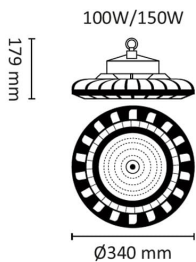

# MeLite 150W 26200lm 120° 4000K Ra80

Elnr.: 3336683

MeLite er en serie svært effektive og kostnadseffektive armaturer for bruk ved 5-10m takhøyder i lager, produksjon, kjøpesenter etc. Varianter finnes med lumenpakker fra 17500-33000 lm. Med meget effektiv LED teknikk kan Melite gi store besparelser på strømregning og service. Store kjøleribber rundt hele armaturhuset gir enda bedremuligheter for å bli kvitt varmeutslippet, noe som igjen fører til enda lengre levetid. Kraftig øyebolt for oppheng av armaturen følger med. Tåler arbeidsforhold fra -30° til 50°. Leveres med kabel på 1,5 meter. Klasse I, IP65.

## Teknisk data

Spenning (V)	230
Effekt (W)	150
Lumen/Watt (lm)	175
Lysstyrke (lm)	26200
Fargetemperatur (K)	4000
Fargegjengivelse (Ra)	80
SDCM	3
Antall armaturer B 10A	8
Antall armaturer C 10A	9
Antall armaturer B 16A	13
Antall armaturer C 16A	15
Min. omgivelsestemperatur (°C)	-30
Max. omgivelsestemperatur (°C)	+50
Erstatning 1-1	Lysrør T5 3x58W, Damplamper Hvitt Lys Metall

## Utførelse

Farge	Sort
RAL-kode	9005 - Matt sort
Materiale	Aluminium
IP klasse	65
Lyskilde	LED
Isolasjonsklasse	I
Dimbar	Nei
Levetid L70B50 Ta25°	176.000
Levetid L70B10 Ta25°	147.000
Levetid L80B50 Ta25°	109.000

## Dimensjoner

Høyde (mm)	171
Diameter (mm)	340
Lengde på tilf. kabel (mm)	1500
Nettovekt (g)	3000