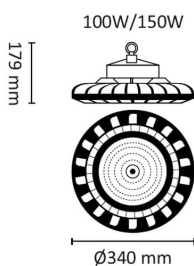

MeLite 150W 26200lm 90° 4000K Ra80

Elnr.: 3336687

MeLite er en serie svært effektive og kostnadseffektive armaturer, utviklet for bruk i installasjoner med takhøyder på 510 meter, som lager, produksjonslokaler og kjøpesentre. Serien leveres i flere varianter med lumenpakker fra 17 500 til 33 000 lumen.

Armaturen leveres med kraftig øyebolt for oppheng og 1,5 meter tilkoblingskabel. Den er konstruert for å tåle krevende arbeidsforhold, med driftstemperatur fra -30 °C til +50 °C.

Kapslingsgrad IP65, klasse I.

Teknisk data

Spenning (V)	230
Effekt (W)	150
Lumen/Watt (lm)	175
Lysstyrke (lm)	26200
Fargetemperatur (K)	4000
Fargegjengivelse (Ra)	80
SDCM	3
Antall armaturer B 10A	8
Antall armaturer C 10A	9
Antall armaturer B 16A	13
Antall armaturer C 16A	15
Min. omgivelsestemperatur (°C)	-30
Max. omgivelsestemperatur (°C)	+50
Erstatning 1-1	Lysrør T5 3x58W, Lysrør T8 2x80W, Lysrør T8 3x4
Korrosjonsklasse	C3

Dimensjoner

Høyde (mm)	171
Diameter (mm)	340
Lengde på tilf. kabel (mm)	1500
Nettvekt (g)	3000

Tilbehør

3336689	MeLite 120° Optikk utskiftbar	
3336695	Melite Takbrakett Justerbar Sort	
	Kjettingoppheng 1 meter enkelt (HiBay)	