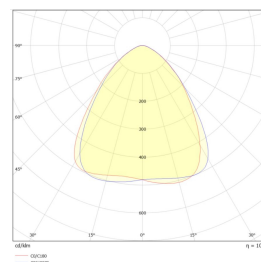

Teknisk data

Spenning (V)	230
Effekt (W)	150
Lumen/Watt (lm)	175
Lysstyrke (lm)	26200
Fargetemperatur (K)	4000
Fargegjengivelse (Ra)	80
SDCM	3
Antall armaturer B 10A	8
Antall armaturer C 10A	9
Antall armaturer B 16A	13
Antall armaturer C 16A	15
Min. omgivelsestemperatur (°C)	-30
Max. omgivelsestemperatur (°C)	+50
Erstatning 1-1	Lysrør T5 3x58W, Lysrør T8 2x80W, Lysrør T8 3x4
Korrosjonsklasse	C3

Utførelse

Farge	Sort
RAL-kode	9005 - Matt sort
Materiale	Aluminium