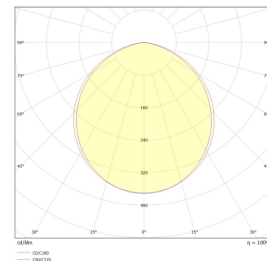

Teknisk data

Spenning (V)	230
Effekt (W)	60
Lumen/Watt (lm)	125
Lysstyrke (lm)	7500
Fargetemperatur (K)	4000
Fargegjengivelse (Ra)	80
SDCM	3
Driver størrelse (mA)	1100
Antall armaturer B 10A	7
Antall armaturer C 10A	11
Antall armaturer B 16A	11
Antall armaturer C 16A	19
Min. omgivelsestemperatur (°C)	-40
Max. omgivelsestemperatur (°C)	+45

Dimensjoner

Lengde (mm)	1490
Høyde (mm)	78
Bredde (mm)	96
Lengde på tilf. kabel (mm)	2000
Nettvekt (g)	4250

Tilbehør

Vedlikehold

Produktet rengjøres ved å tørke over med en fuktig microfiberklut. Evt. vann/såperester fjernes med en ren microfiberklut.