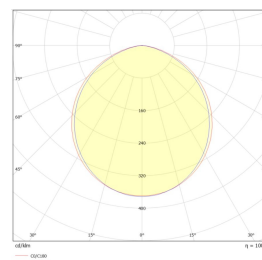

## Teknisk data

Spenning (V)	230
Effekt (W)	60
Lumen/Watt (lm)	125
Lysstyrke (lm)	7500
Fargetemperatur (K)	4000
Fargegjengivelse (Ra)	80
SDCM	3
Driver størrelse (mA)	1100
Antall armaturer B 10A	7
Antall armaturer C 10A	11
Antall armaturer B 16A	11
Antall armaturer C 16A	19
Min. omgivelsestemperatur (°C)	-40
Max. omgivelsestemperatur (°C)	+45

## Dimensjoner

Lengde (mm)	1490
Høyde (mm)	78
Bredde (mm)	96
Lengde på tilf. kabel (mm)	2000