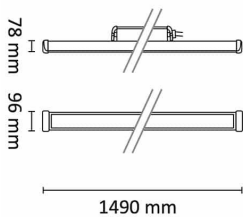

Resista 1500 7500lm 4000K Sort

Elnr.: 3336690

Massiv armatur designet for bruk i aggressive miljøer. Armaturhus i pulverlakkert aluminium med herdet glassdeksel. Festebraketter, skruer osv. i syrefast 316-stål. Armaturen er motstandsdyktig mot ammoniakk, matolje, fett, kullsyre, bensin, sterke vaskemidler, aceton, metanol, fenol, benzen, salt og avgasser. Dette gjør armaturen anvendbar i landbruk, matproduksjon, bilvask, kjemisk industri, marine installasjoner og tunneler. Resista tåler høytrykksspyling 80-100 Bar ved 80°C (IEC60529). 2m påmontert kabel med åpen ende. IK10, Klasse I, IP69K.

Teknisk data

Spenning (V)	230
Effekt (W)	60
Lumen/Watt (lm)	125
Lysstyrke (lm)	7500
Fargetemperatur (K)	4000
Fargegjengivelse (Ra)	80
SDCM	3
Driver størrelse (mA)	1100
Antall armaturer B 10A	7
Antall armaturer C 10A	11
Antall armaturer B 16A	11
Antall armaturer C 16A	19
Min. omgivelsestemperatur (°C)	-40
Max. omgivelsestemperatur (°C)	+45

Utførelse

Farge	Sort
RAL-kode	9005 - Matt sort
Materiale	Aluminium
IP klasse	69
Lyskilde	LED
Isolasjonsklasse	I
Dimbar	Nei
Levetid L70B50 Ta25°	150.000
Levetid L70B10 Ta25°	125.000
Levetid L80B50 Ta25°	100.000

Dimensjoner

Lengde (mm)	1490
Høyde (mm)	78
Bredde (mm)	96
Lengde på tilf. kabel (mm)	2000
Nettvekt (g)	4250

Tilbehør

Vedlikehold

Produktet rengjøres ved å tørke over med en fuktig microfiberklut. Evt. vann/såperester fjernes med en ren microfiberklut.