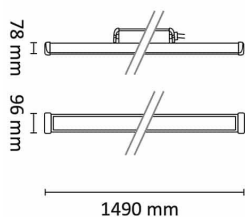

## Teknisk data

Spenning (V)	230
Effekt (W)	60
Lumen/Watt (lm)	125
Lysstyrke (lm)	7500
Fargetemperatur (K)	4000
Fargegjengivelse (Ra)	80
SDCM	3
Driver størrelse (mA)	1100
Antall armaturer B 10A	7
Antall armaturer C 10A	11
Antall armaturer B 16A	11
Antall armaturer C 16A	19
Min. omgivelsestemperatur (°C)	-40
Max. omgivelsestemperatur (°C)	+45

# Resista 1500 7500lm 4000K Sort

Elnr.: 3336690

Levetid L80B10 Ta25°	75.000
IK-klasse	10
Energiklasse	D
Integrert/ekstern driver	Integrert
Montering	Nedhengt
Avdekningsmateriale	Herdet glass
Dimmetype	-
Optikk	Linse
Brannklasse D	Ja
DALI	Nei
Hurtigkobling	Nei
Antall poler	3
Utstrålingsvinkel (°)	120
Produktfamilie	Resista
Bruksområde	Vaskehall, Landbruk

## Dimensjoner

Lengde (mm)	1490
Høyde (mm)	78
Bredde (mm)	96
Lengde på tilf. kabel (mm)	2000