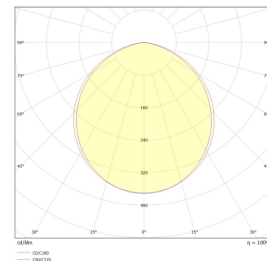

Teknisk data

Spenning (V)	230
Effekt (W)	60
Lumen/Watt (lm)	125
Lysstyrke (lm)	7500
Fargetemperatur (K)	4000
Fargegjengivelse (Ra)	80
SDCM	3
Driver størrelse (mA)	1100
Antall armaturer B 10A	7
Antall armaturer C 10A	11
Antall armaturer B 16A	11
Antall armaturer C 16A	19
Antall DALI-drivere	1
Antall DALI adresser	1
Min. omgivelsestemperatur (°C)	-40
Max. omgivelsestemperatur (°C)	+45

Dimensjoner

Lengde (mm)	1490
Høyde (mm)	78
Bredde (mm)	96
Lengde på tilf. kabel (mm)	2000

Tilbehør

Vedlikehold

Produktet rengjøres ved å tørke over med en fuktig microfiberklut. Evt. vann/såperester fjernes med en ren microfiberklut.