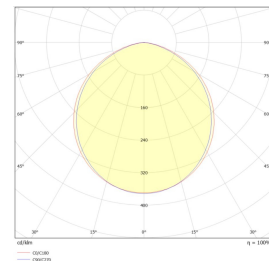

## Teknisk data

Spenning (V)	230
Effekt (W)	60
Lumen/Watt (lm)	125
Lysstyrke (lm)	7500
Fargetemperatur (K)	4000
Fargegjengivelse (Ra)	80
SDCM	3
Driver størrelse (mA)	1100
Antall armaturer B 10A	7
Antall armaturer C 10A	11
Antall armaturer B 16A	11
Antall armaturer C 16A	19
Antall DALI-drivere	1
Antall DALI adresser	1
Min. omgivelsestemperatur (°C)	-40
Max. omgivelsestemperatur (°C)	+45

## Dimensjoner

Lengde (mm)	1490
Høyde (mm)	78
Bredde (mm)	96
Lengde på tilf. kabel (mm)	2000