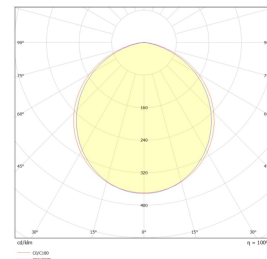

Teknisk data

Spenning (V)	230
Effekt (W)	60
Lumen/Watt (lm)	125
Lysstyrke (lm)	7500
Fargetemperatur (K)	4000
Fargegjengivelse (Ra)	80
SDCM	3
Driver størrelse (mA)	1100
Antall armaturer B 10A	7
Antall armaturer C 10A	11
Antall armaturer B 16A	11
Antall armaturer C 16A	19
Antall DALI-drivere	1
Antall DALI adresser	1
Min. omgivelsestemperatur (°C)	-40
Max. omgivelsestemperatur (°C)	+45