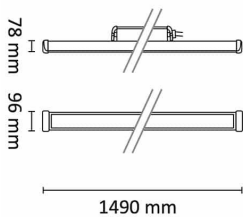

Resista 1500 7500lm DALI 4000K Sort

Elnr.: 3336691

Massiv armatur designet for bruk i aggressive miljøer. Armaturhus i pulverlakkert aluminium med herdet glassdeksel. Festebraketter, skruer osv. i syrefast 316-stål. Armaturen er motstandsdyktig mot ammoniakk, matolje, fett, kullsyre, bensin, sterke vaskemidler, aceton, metanol, fenol, benzen, salt og avgasser. Dette gjør armaturen anvendbar i landbruk, matproduksjon, bilvask, kjemisk industri, marine installasjoner og tunneler. Resista tåler høytrykksspyling 80-100 Bar ved 80°C (IEC60529). 2m påmontert kabel med åpen ende. IK10, Klasse I, IP69K.

Teknisk data

Spenning (V)	230
Effekt (W)	60
Lumen/Watt (lm)	125
Lysstyrke (lm)	7500
Fargetemperatur (K)	4000
Fargegjengivelse (Ra)	80
SDCM	3
Driver størrelse (mA)	1100
Antall armaturer B 10A	7
Antall armaturer C 10A	11
Antall armaturer B 16A	11
Antall armaturer C 16A	19
Antall DALI-drivere	1
Antall DALI adresser	1
Min. omgivelsestemperatur (°C)	-40
Max. omgivelsestemperatur (°C)	+45

Levetid L80B50 Ta25°	100.000
Levetid L80B10 Ta25°	65.000
IK-klasse	10
Integrert/ekstern driver	Integrert
Montering	Nedhengt
Avdekningsmateriale	Herdet glass
Dimmetype	DALI 2
Optikk	Linse
Brannklasse D	Ja
DALI	Ja
Hurtigkobling	Nei
Antall poler	5
Lysfordeling	Ekstremt bredstrålende >80gr
Utstrålingsvinkel (°)	120
Produktfamilie	Resista
Bruksområde	Vaskehall, Landbruk

Dimensjoner

Lengde (mm)	1490
Høyde (mm)	78
Bredde (mm)	96
Lengde på tilf. kabel (mm)	2000

Tilbehør

Vedlikehold

Produktet rengjøres ved å tørke over med en fuktig microfiberklut. Evt. vann/såperester fjernes med en ren microfiberklut.