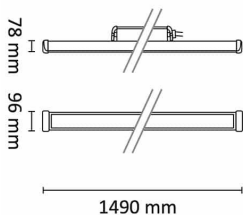

Resista 1500 7500lm DALI 4000K Sort

Elnr.: 3336691

Massiv armatur designet for bruk i aggressive miljøer. Armaturhus i pulverlakkert aluminium med herdet glassdeksel. Festebraketter, skruer osv. i syrefast 316-stål. Armaturen er motstandsdyktig mot ammoniakk, matolje, fett, kullsyre, bensin, sterke vaskemidler, aceton, metanol, fenol, benzen, salt og avgasser. Dette gjør armaturen anvendbar i landbruk, matproduksjon, bilvask, kjemisk industri, marine installasjoner og tunneler. Resista tåler høytrykksspyling 80-100 Bar ved 80°C (IEC60529). 2m påmontert kabel med åpen ende. IK10, Klasse I, IP69K.

Teknisk data

Spenning (V)	230
Effekt (W)	60
Lumen/Watt (lm)	125
Lysstyrke (lm)	7500
Fargetemperatur (K)	4000
Fargegjengivelse (Ra)	80
SDCM	3
Driver størrelse (mA)	1100
Antall armaturer B 10A	7
Antall armaturer C 10A	11
Antall armaturer B 16A	11
Antall armaturer C 16A	19
Antall DALI-drivere	1
Antall DALI adresser	1
Min. omgivelsestemperatur (°C)	-40
Max. omgivelsestemperatur (°C)	+45

Levetid L80B50 Ta25°	100.000
Levetid L80B10 Ta25°	65.000
IK-klasse	10
Integrert/ekstern driver	Integrert
Montering	Nedhengt
Avdekningsmateriale	Herdet glass
Dimmetype	DALI 2
Optikk	Linse
Brannklasse D	Ja
DALI	Ja
Hurtigkobling	Nei
Antall poler	5
Lysfordeling	Ekstremt bredstrålende >80gr
Utstrålingsvinkel (°)	120
Produktfamilie	Resista
Bruksområde	Vaskehall, Landbruk

Dimensjoner

Lengde (mm)	1490
Høyde (mm)	78
Bredde (mm)	96
Lengde på tilf. kabel (mm)	2000
Nettvekt (g)	4550

Tilbehør

Vedlikehold

Produktet rengjøres ved å tørke over med en fuktig microfiberklut. Evt. vann/såperester fjernes med en ren microfiberklut.