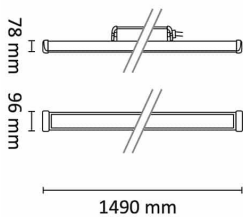

## Teknisk data

Spenning (V)	230
Effekt (W)	60
Lumen/Watt (lm)	125
Lysstyrke (lm)	7500
Fargetemperatur (K)	4000
Fargegjengivelse (Ra)	80
SDCM	3
Driver størrelse (mA)	1100
Antall armaturer B 10A	7
Antall armaturer C 10A	11
Antall armaturer B 16A	11
Antall armaturer C 16A	19
Antall DALI-drivere	1
Antall DALI adresser	1
Min. omgivelsestemperatur (°C)	-40
Max. omgivelsestemperatur (°C)	+45

## Dimensjoner

Lengde (mm)	1490
Høyde (mm)	78
Bredde (mm)	96
Lengde på tilf. kabel (mm)	2000