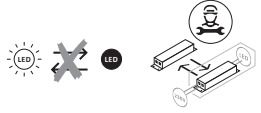

EN: Minimum distance to flammable material in the beam direction.
 NO: Minimumsavstand til brennbart materiale i armaturens stråleretning.
 SE: Minsta avstånd mellan brännbart material och lampans ljusrättning.
 FI: Vähimmäismitta valaisimesta palaavaan materiaaliin.