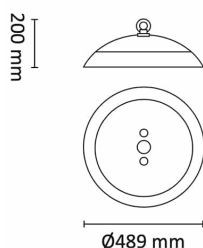

## Teknisk data

Spenning (V)	230
Effekt (W)	100
Lumen/Watt (lm)	140
Lysstyrke (lm)	14000
Fargetemperatur (K)	4000
Fargegjengivelse (Ra)	80
SDCM	3
Antall armaturer B 10A	4
Antall armaturer C 10A	6
Antall armaturer B 16A	6
Antall armaturer C 16A	10
Antall DALI-drivere	1
Min. omgivelsestemperatur (°C)	-30
Max. omgivelsestemperatur (°C)	+50

## Dimensjoner

Høyde (mm)	200
Diameter (mm)	489
Lengde på tilf. kabel (mm)	1500