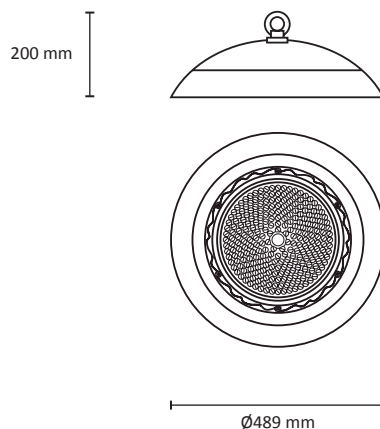

EN: Instruction manual
NO: Monteringsveiledning
SE: Installationsguide
FI: Asennusohje

LUZENSE®

AC220-240V 50/60 Hz LED IP66/IP69K

GASTRO

EN: MEASUREMENTS

NO: MÅL

SE: MÅL

FI: MITAT