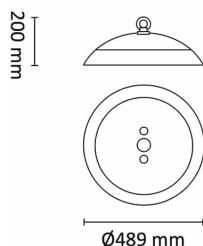

Teknisk data

Spenning (V)	230
Effekt (W)	200
Lumen/Watt (lm)	140
Lysstyrke (lm)	28000
Fargetemperatur (K)	4000
Fargegjengivelse (Ra)	80
SDCM	3
Antall armaturer B 10A	2
Antall armaturer C 10A	3
Antall armaturer B 16A	3
Antall armaturer C 16A	5
Antall DALI-drivere	1
Min. omgivelsestemperatur (°C)	-30
Max. omgivelsestemperatur (°C)	+50

Dimensjoner

Høyde (mm)	200
Diameter (mm)	489
Lengde på tilf. kabel (mm)	1500

Tilbehør

3337907	Gastro Beskyttelsesgitter
3337904	Gastro Linseoptikk 120°
3337906	Gastro Reflector Alu Hvit
3337908	Gastro sikkerhetslenke 500mm
3337905	Gastro Reflektor PC
3337909	Gastro Takbrakett Sort