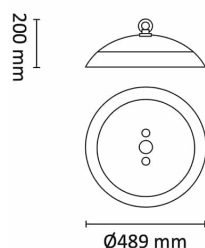

Teknisk data

Spenning (V)	230
Effekt (W)	200
Lumen/Watt (lm)	140
Lysstyrke (lm)	28000
Fargetemperatur (K)	4000
Fargegjengivelse (Ra)	80
SDCM	3
Antall armaturer B 10A	2
Antall armaturer C 10A	3
Antall armaturer B 16A	3
Antall armaturer C 16A	5
Antall DALI-drivere	1
Min. omgivelsestemperatur (°C)	-30
Max. omgivelsestemperatur (°C)	+50

Utførelse

Farge	Hvit
Materiale	Aluminium
IP klasse	69
Lyskilde	LED
Isolasjonsklasse	I