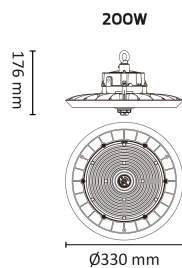

## Teknisk data

Spenning (V)	230
Effekt (W)	200
Lumen/Watt (lm)	200
Lysstyrke (lm)	33000
Fargetemperatur (K)	3000-4000-5000
Fargegjengivelse (Ra)	80
SDCM	3
Antall armaturer B 10A	3
Antall armaturer C 10A	6
Antall armaturer B 16A	6
Antall armaturer C 16A	10
Min. omgivelsestemperatur (°C)	-30
Max. omgivelsestemperatur (°C)	+50
Korrosjonsklasse	C3

## Dimensjoner

Høyde (mm)	176
Diameter (mm)	330
Nettvekt (g)	2000