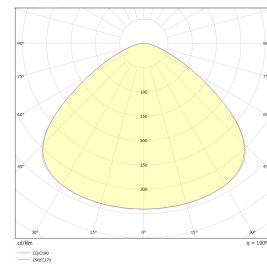

Teknisk data

Spenning (V)	230
Effekt (W)	200
Lumen/Watt (lm)	200
Lysstyrke (lm)	33000
Fargetemperatur (K)	3000-4000-5000
Fargegjengivelse (Ra)	80
SDCM	3
Antall armaturer B 10A	3
Antall armaturer C 10A	6
Antall armaturer B 16A	6
Antall armaturer C 16A	10
Min. omgivelsestemperatur (°C)	-30
Max. omgivelsestemperatur (°C)	+50
Korrosjonsklasse	C3

Utførelse

Farge	Sort
RAL-kode	9017 - Sort
Materiale	Aluminium
IP klasse	65
Lyskilde	LED
Isolasjonsklasse	I
Dimbar	Nei