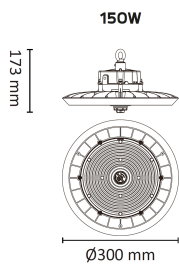

Teknisk data

Spenning (V)	230
Effekt (W)	150
Lumen/Watt (lm)	200
Lysstyrke (lm)	24700
Fargetemperatur (K)	3000-4000-5000
Fargegjengivelse (Ra)	80
SDCM	3
Antall armaturer B 10A	4
Antall armaturer C 10A	7
Antall armaturer B 16A	7
Antall armaturer C 16A	12
Min. omgivelsestemperatur (°C)	-30
Max. omgivelsestemperatur (°C)	+50
Korrosjonsklasse	C3

Dimensjoner

Høyde (mm)	173
Diameter (mm)	300
Lengde på tilf. kabel (mm)	1500
Nettvekt (g)	2300

Tilbehør

Switch Highbay takbrakett

Vedlikehold

Produktet rengjøres ved å tørke over med en fuktig microfiberklut. Evt. vann/såperester fjernes med en ren microfiberklut.