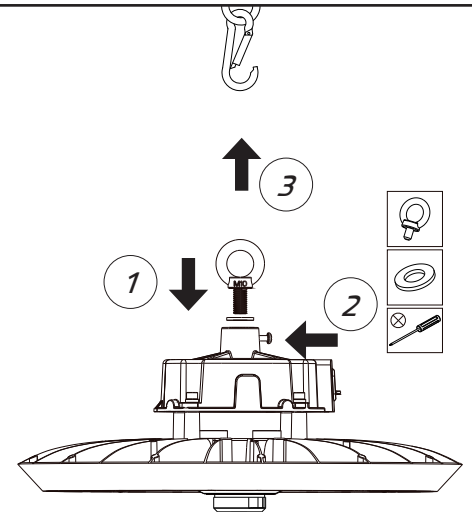

SWITCH HIGHBAY

EN: MEASUREMENT
NO: MÅL
SE: MÅTT

EN: This product contains a light source of energy efficiency class E
NO: Dette produktet inneholder en LED-lyskilde med energieffektivitets-klasse E
SE: Denna produkt innehåller en ljuskälla med energieffektivitetsklassen E

EN: Unreplaceable light source.
Replaceable control gear by qualified electrician.
NO: Ikke utskiftbar lyskilde.
Forkobling kan byttes av autorisert el.installatør.
SE: Ej utbytbar ljuskälla.
Drivdon kan bytas av auktoriserad elektriker.

EN: Installation must be performed by a professional.
NO: Må installeres av autorisert el-installatør.
SE: Måste installeras av en behörig elektriker.

EN: Minimum distance to flammable material in the beam direction.
NO: Minimalsavstand til brennbart materiale i armaturens stråleretning.
SE: Minsta avstånd mellan brännbart material och lampans ljusrättning.

A	100% watt
B	80% watt
C	60% watt
CW	5000K
NW	4000K
WW	3000K

CW	5000K
NW	4000K
WW	3000K