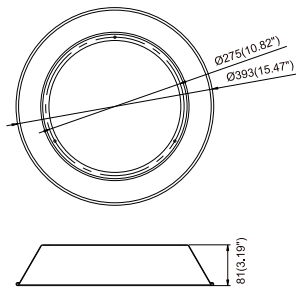

100W/150W

200W

100W/150W

200W