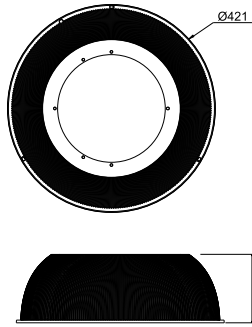

EN: Installation must be performed by a professional.  
 NO: Må installeres av autorisert el-installatør.  
 SE: Måste installeras av en behörig elektriker.

EN: Minimum distance to flammable material in the beam direction.  
 NO: Minimalsavstand til brennbart materiale i armaturens stråleretning.  
 SE: Minsta avstånd mellan brännbart material och lampans ljusrättning.

Power & Kelvin Switch

A	100% watt
B	80% watt
C	60% watt
CW	5000K
NW	4000K
WW	3000K

Kelvin Switch

CW	5000K
NW	4000K
WW	3000K

100W/150W

200W

100W/150W

200W