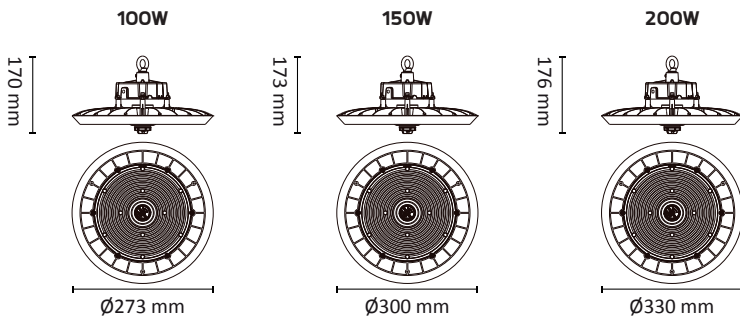

# SWITCH HIGHBAY

EN: MEASUREMENT  
 NO: MÅL  
 SE: MÅTT

EN: This product contains a light source of energy efficiency class E  
 NO: Dette produktet inneholder en LED-lyskilde med energieffektivitets-klasse E  
 SE: Denna produkt innehåller en ljuskälla med energieffektivitetsklassen E

EN: Installation must be performed by a professional.  
 NO: Må installeres av autorisert el-installatør.  
 SE: Måste installeras av en behörig elektriker.

EN: Minimum distance to flammable material in the beam direction.  
 NO: Minimalsavstand til brennbart materiale i armaturens stråleretning.  
 SE: Minsta avstånd mellan brännbart material och lampans ljusrättning.