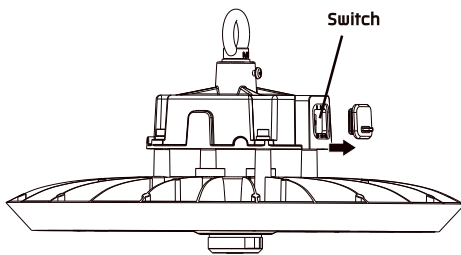

# SWITCH HIGHBAY

EN: MEASUREMENT  
 NO: MÅL  
 SE: MÅTT

EN: This product contains a light source of energy efficiency class E  
 NO: Dette produktet inneholder en LED-lyskilde med energieffektivitets-klasse E  
 SE: Denna produkt innehåller en ljuskälla med energieffektivitetsklassen E

EN: Unreplaceable light source.  
 Replaceable control gear by qualified electrician.  
 NO: Ikke utskiftbar lyskilde.  
 Forkobling kan byttes av autorisert el.installatør.  
 SE: Ej utbytbar ljuskälla.  
 Drivdon kan bytas av auktoriserad elektriker.

EN: Installation must be performed by a professional.  
 NO: Må installeres av autorisert el-installatør.  
 SE: Måste installeras av en behörig elektriker.

EN: Minimum distance to flammable material in the beam direction.  
 NO: Minimalsavstand til brennbart materiale i armaturens stråleretning.  
 SE: Minsta avstånd mellan brännbart material och lampans ljusrättning.