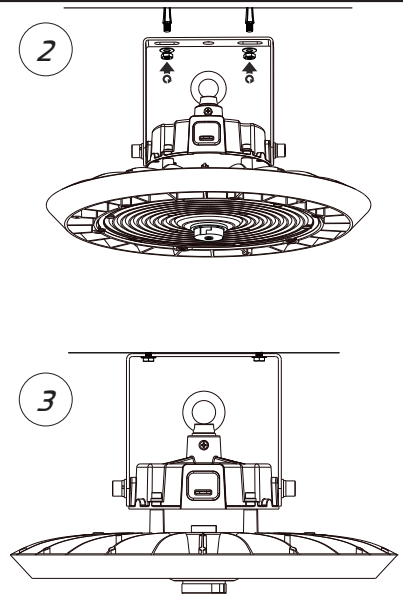

SWITCH HIGHBAY

EN: MEASUREMENT
NO: MÅL
SE: MÅTT

EN: This product contains a light source of energy efficiency class E
NO: Dette produktet inneholder en LED-lyskilde med energieffektivitets-klasse E
SE: Denna produkt innehåller en ljuskälla med energieffektivitetsklassen E

EN: Unreplaceable light source.
Replaceable control gear by qualified electrician.
NO: Ikke utskiftbar lyskilde.
Forkobling kan byttes av autorisert el.installatør.
SE: Ej utbytbar ljuskälla.
Drivdon kan bytas av auktoriserad elektriker.

EN: Installation must be performed by a professional.
NO: Må installeres av autorisert el-installatør.
SE: Måste installeras av en behörig elektriker.

EN: Minimum distance to flammable material in the beam direction.
NO: Minimalsavstand til brennbart materiale i armaturens stråleretning.
SE: Minsta avstånd mellan brännbart material och lampans ljusrättning.

A	100% watt
B	80% watt
C	60% watt
CW	5000K
NW	4000K
WW	3000K

CW	5000K
NW	4000K
WW	3000K