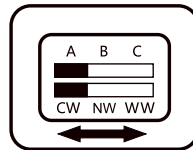

A	100% watt
B	80% watt
C	60% watt
CW	5000K
NW	4000K
WW	3000K