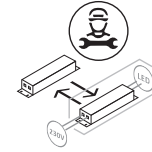

# SWITCH HIGHBAY

EN: MEASUREMENT  
 NO: MÅL  
 SE: MÅTT

EN: This product contains a light source of energy efficiency class E  
 NO: Dette produktet inneholder en LED-lyskilde med energieffektivitets-klasse E  
 SE: Denna produkt innehåller en ljuskälla med energieffektivitetsklassen E

EN: Unreplaceable light source.  
 Replaceable control gear by qualified electrician.  
 NO: Ikke utskiftbar lyskilde.  
 Forkobling kan byttes av autorisert el.installatør.  
 SE: Ej utbytbar ljuskälla.  
 Drivdon kan bytas av auktoriserad elektriker.

EN: Installation must be performed by a professional.  
 NO: Må installeres av autorisert el-installatør.  
 SE: Måste installeras av en behörig elektriker.

EN: Minimum distance to flammable material in the beam direction.  
 NO: Minimalsavstand til brennbart materiale i armaturens stråleretning.  
 SE: Minsta avstånd mellan brännbart material och lampans ljusrättning.