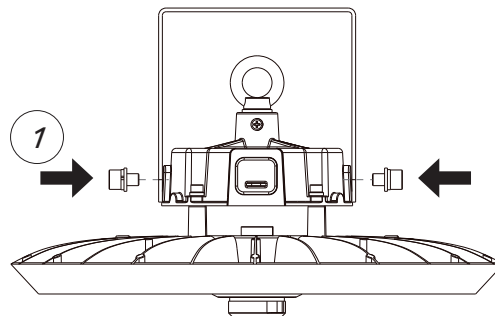

SWITCH HIGHBAY

EN: MEASUREMENT
NO: MÅL
SE: MÅTT

EN: This product contains a light source of energy efficiency class E
NO: Dette produktet inneholder en LED-lyskilde med energieffektivitets-klasse E
SE: Denna produkt innehåller en ljuskälla med energieffektivitetsklassen E

EN: Unreplaceable light source.
Replaceable control gear by qualified electrician.
NO: Ikke utskiftbar lyskilde.
Forkobling kan byttes av autorisert el.installatør.
SE: Ej utbytbar ljuskälla.
Drivdon kan bytas av auktoriserad elektriker.

EN: Installation must be performed by a professional.
NO: Må installeres av autorisert el-installatør.
SE: Måste installeras av en behörig elektriker.

EN: Minimum distance to flammable material in the beam direction.
NO: Minimalsavstand til brennbart materiale i armaturens stråleretning.
SE: Minsta avstånd mellan brännbart material och lampans ljusrättning.

A	100% watt
B	80% watt
C	60% watt
CW	5000K
NW	4000K
WW	3000K

CW	5000K
NW	4000K
WW	3000K