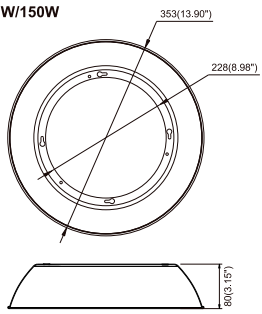

EN: Installation must be performed by a professional.  
 NO: Må installeres av autorisert el-installatør.  
 SE: Måste installeras av en behörig elektriker.

EN: Minimum distance to flammable material in the beam direction.  
 NO: Minimalsavstand til brennbart materiale i armaturens stråleretning.  
 SE: Minsta avstånd mellan brännbart material och lampans ljusrättning.

Power & Kelvin Switch

A	100% watt
B	80% watt
C	60% watt
CW	5000K
NW	4000K
WW	3000K

Kelvin Switch

CW	5000K
NW	4000K
WW	3000K

100W/150W

200W

100W/150W

200W