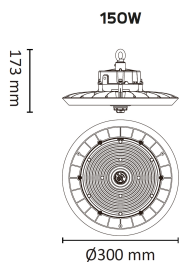

Teknisk data

Spenning (V)	230
Effekt (W)	150
Lumen/Watt (lm)	200
Lysstyrke (lm)	24700
Fargetemperatur (K)	3000-4000-5000
Fargegjengivelse (Ra)	80
SDCM	3
Min. omgivelsestemperatur (°C)	-30
Max. omgivelsestemperatur (°C)	+50
Korrosjonsklasse	C3

Utførelse

Farge	Sort
RAL-kode	9017 - Sort
Materiale	Aluminium
IP klasse	65
Lyskilde	LED
Isolasjonsklasse	I
Dimbar	Med DALI
Levetid L70B50 Ta25°	160.000
Levetid L80B50 Ta25°	100.000
IK-klasse	08
Integrert/ekstern driver	Integrert
Sokkel	LED
Montering	Nedhengt
Avdekningsmateriale	Polykarbonat