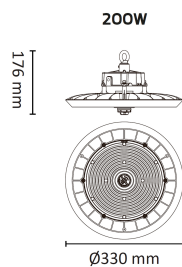

Teknisk data

Spenning (V)	230
Effekt (W)	200
Lumen/Watt (lm)	200
Lysstyrke (lm)	33000
Fargetemperatur (K)	3000-4000-5000
Fargegjengivelse (Ra)	80
SDCM	3
Antall armaturer B 10A	3
Antall armaturer C 10A	5
Antall armaturer B 16A	5
Antall armaturer C 16A	9
Min. omgivelsestemperatur (°C)	-30
Max. omgivelsestemperatur (°C)	+50
Korrosjonsklasse	C3

Dimensjoner

Høyde (mm)	176
Diameter (mm)	330
Lengde på tilf. kabel (mm)	1500
Nettvekt (g)	2300

Tilbehør

Switch Highbay takbrakett

Vedlikehold

Produktet rengjøres ved å tørke over med en fuktig microfiberklut. Evt. vann/såperester fjernes med en ren microfiberklut.