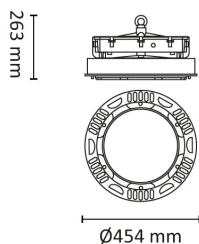

Teknisk data

Spenning (V)	230
Effekt (W)	450
Lumen/Watt (lm)	160
Lysstyrke (lm)	72000
Fargetemperatur (K)	4000
Fargegjengivelse (Ra)	80
SDCM	3
Antall armaturer B 10A	1
Antall armaturer C 10A	1
Antall armaturer B 16A	2
Antall armaturer C 16A	2
Min. omgivelsestemperatur (°C)	-30
Max. omgivelsestemperatur (°C)	+50

Dimensjoner

Høyde (mm)	263
Diameter (mm)	454
Lengde på tilf. kabel (mm)	1500

Tilbehør

3337943	SkyHigh Alu reflektor Sort	
3337945	SkyHigh Optikk 1 Smal 15°	
3337942	SkyHigh Avblendings Caps Sort	
3337949	SkyHigh Optikk 5 Bred 120°	
3337947	SkyHigh Optikk 3 Medium 60°	
3337948	SkyHigh Optikk 4 Medium/Bred 90°	
3337944	SkyHigh Vegg/Traversfeste Sort	
3337946	SkyHigh Optikk 2 Smal/Med 30°	