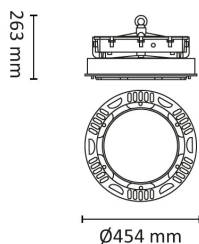

Teknisk data

Spenning (V)	230
Effekt (W)	600
Lumen/Watt (lm)	160
Lysstyrke (lm)	96000
Fargetemperatur (K)	4000
Fargegjengivelse (Ra)	80
SDCM	3
Antall armaturer C 10A	1
Antall armaturer B 16A	1
Antall armaturer C 16A	2
Min. omgivelsestemperatur (°C)	-30
Max. omgivelsestemperatur (°C)	+50

Dimensjoner

Høyde (mm)	263
Diameter (mm)	454
Lengde på tilf. kabel (mm)	1500

Tilbehør

3337943	SkyHigh Alu reflektor Sort	
3337945	SkyHigh Optikk 1 Smal 15°	
3337942	SkyHigh Avblendings Caps Sort	
3337949	SkyHigh Optikk 5 Bred 120°	
3337947	SkyHigh Optikk 3 Medium 60°	
3337948	SkyHigh Optikk 4 Medium/Bred 90°	
3337944	SkyHigh Vegg/Traversfeste Sort	
3337946	SkyHigh Optikk 2 Smal/Med 30°	