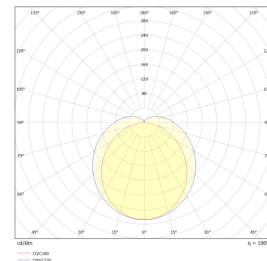

Teknisk data

Spenning (V)	230
Effekt (W)	40
Lumen/Watt (lm)	130
Lysstyrke (lm)	5200
Fargetemperatur (K)	4000
Fargegjengivelse (Ra)	80
SDCM	3
Antall armaturer B 10A	11
Antall armaturer C 10A	18
Antall armaturer B 16A	17
Antall armaturer C 16A	29
Antall DALI-drivere	1
Min. omgivelsestemperatur (°C)	-30
Max. omgivelsestemperatur (°C)	+40