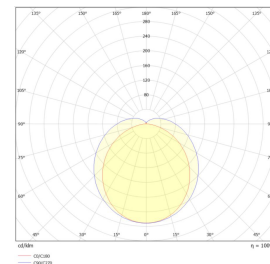

Teknisk data

Spenning (V)	230
Effekt (W)	50
Lumen/Watt (lm)	130
Lysstyrke (lm)	6500
Fargetemperatur (K)	4000
Fargegjengivelse (Ra)	80
SDCM	3
Antall armaturer B 10A	9
Antall armaturer C 10A	15
Antall armaturer B 16A	14
Antall armaturer C 16A	26
Antall DALI-drivere	1
Min. omgivelsestemperatur (°C)	-30
Max. omgivelsestemperatur (°C)	+40